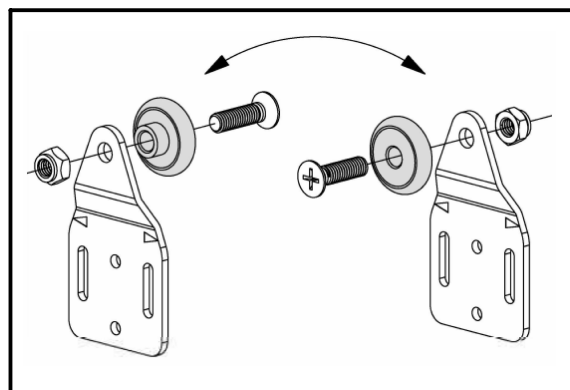

x2

x8

x1

x2

Garniture TUBEL pour 1 panneau coulissant - Fixation sur plat - 40 Kg Maxi

Contenu :

- 2 montures 0040-C
- 2 butées
- 1 guide bas 1124
- Visserie et notice de montage

TUBEL gear for one sliding panel - Side fixing - 40 Kg

Content :

- 2 hangers 0040-C
- 2 end stops
- 1 guide 1124
- Screws and mounting instructions

7, rue Gay Lussac  
25000 BESANCON

Référence  
Item Nr:

**TUB40-3**

Rail associé  
Combined track:

**30/...**  
**40/...**