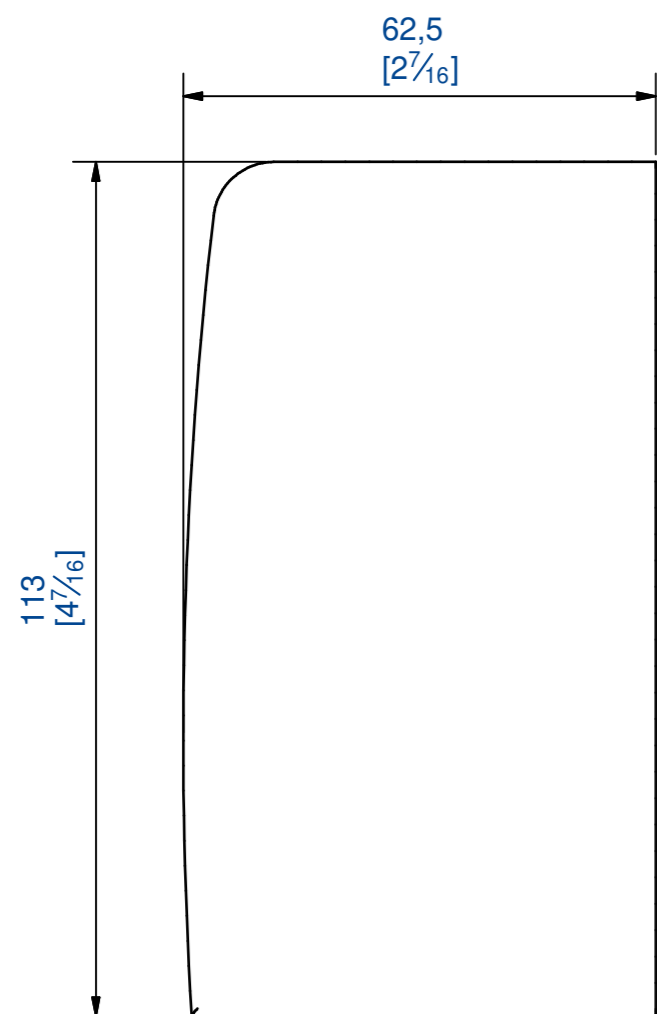

Ensemble pour une porte coulissante de 80 Kg MAX pour baies de 700 mm de largeur

- Contenu :
- 1 rail en aluminium anodisé
  - 1 bandeau avec 2 embouts et 2 supports
  - 2 montures sur roulements à billes avec platines intégrées
  - 1 frein de crémaillère
  - 1 crémaillère
  - 1 commande de porte (ressort spirale)
  - 2 butées fixes
  - 1 arrêt réglable "porte ouverte"
  - 1 guide au sol
  - Visserie et notice de montage

Complete sliding kit for one door up to 80 Kg. Opening width = 700 mm

- Content :
- 1 anodized aluminum track
  - 1 pelmet with end-caps
  - 2 hangers
  - 1 slow-down device
  - 1 rack
  - 1 pull-back device for door
  - 1 steady position device
  - 2 stoppers
  - 1 adjustable guide

Référence Item Nr: **SC-70**

Rail associé Combined track: