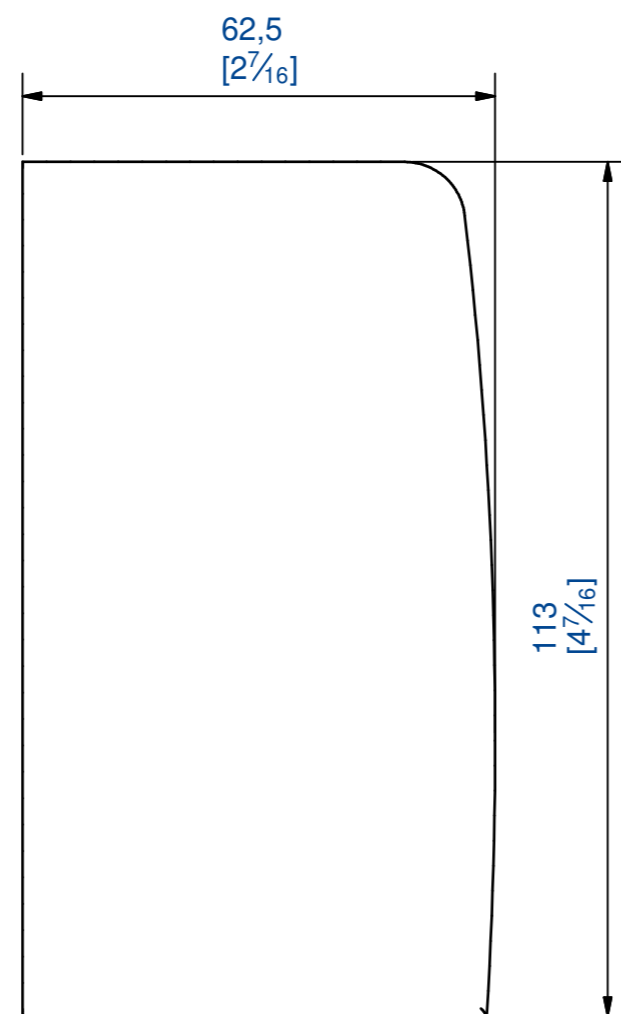

Ensemble pour une porte coulissante de 80 Kg MAX pour baies de 700 mm de largeur

- Contenu :
- 1 rail en aluminium anodisé
  - 1 bandeau avec 2 embouts et 2 supports
  - 2 montures sur roulements à billes avec platines intégrées
  - 1 frein de crémaillère
  - 1 crémaillère
  - 1 commande de porte (ressort spirale)
  - 2 butées fixes
  - 1 arrêt réglable "porte ouverte"
  - 1 guide au sol
  - Visserie et notice de montage

Complete sliding kit for one door up to 80 Kg. Opening width = 700 mm

- Content :
- 1 anodized aluminum track
  - 1 pelmet with end-caps
  - 2 hangers
  - 1 slow-down device
  - 1 rack
  - 1 pull-back device for door
  - 1 steady position device
  - 2 stoppers
  - 1 adjustable guide

Référence Item Nr: **SC-70**

Rail associé Combined track: