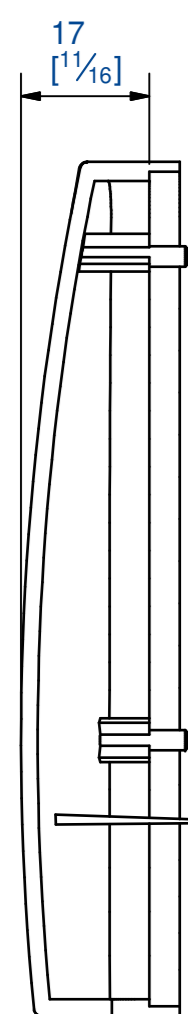

Ensemble pour une porte coulissante de 80 Kg MAX pour baies de 700 mm de largeur

- Contenu :
- 1 rail en aluminium anodisé
  - 1 bandeau avec 2 embouts et 2 supports
  - 2 montures sur roulements à billes avec platines intégrées
  - 1 frein de crémaillère
  - 1 crémaillère
  - 1 commande de porte (ressort spirale)
  - 2 butées fixes
  - 1 arrêt réglable "porte ouverte"
  - 1 guide au sol
  - Visserie et notice de montage

Complete sliding kit for one door up to 80 Kg. Opening width = 700 mm

- Content :
- 1 anodized aluminum track
  - 1 pelmet with end-caps
  - 2 hangers
  - 1 slow-down device
  - 1 rack
  - 1 pull-back device for door
  - 1 steady position device
  - 2 stoppers
  - 1 adjustable guide

Référence Item Nr: **SC-70**

Rail associé Combined track: