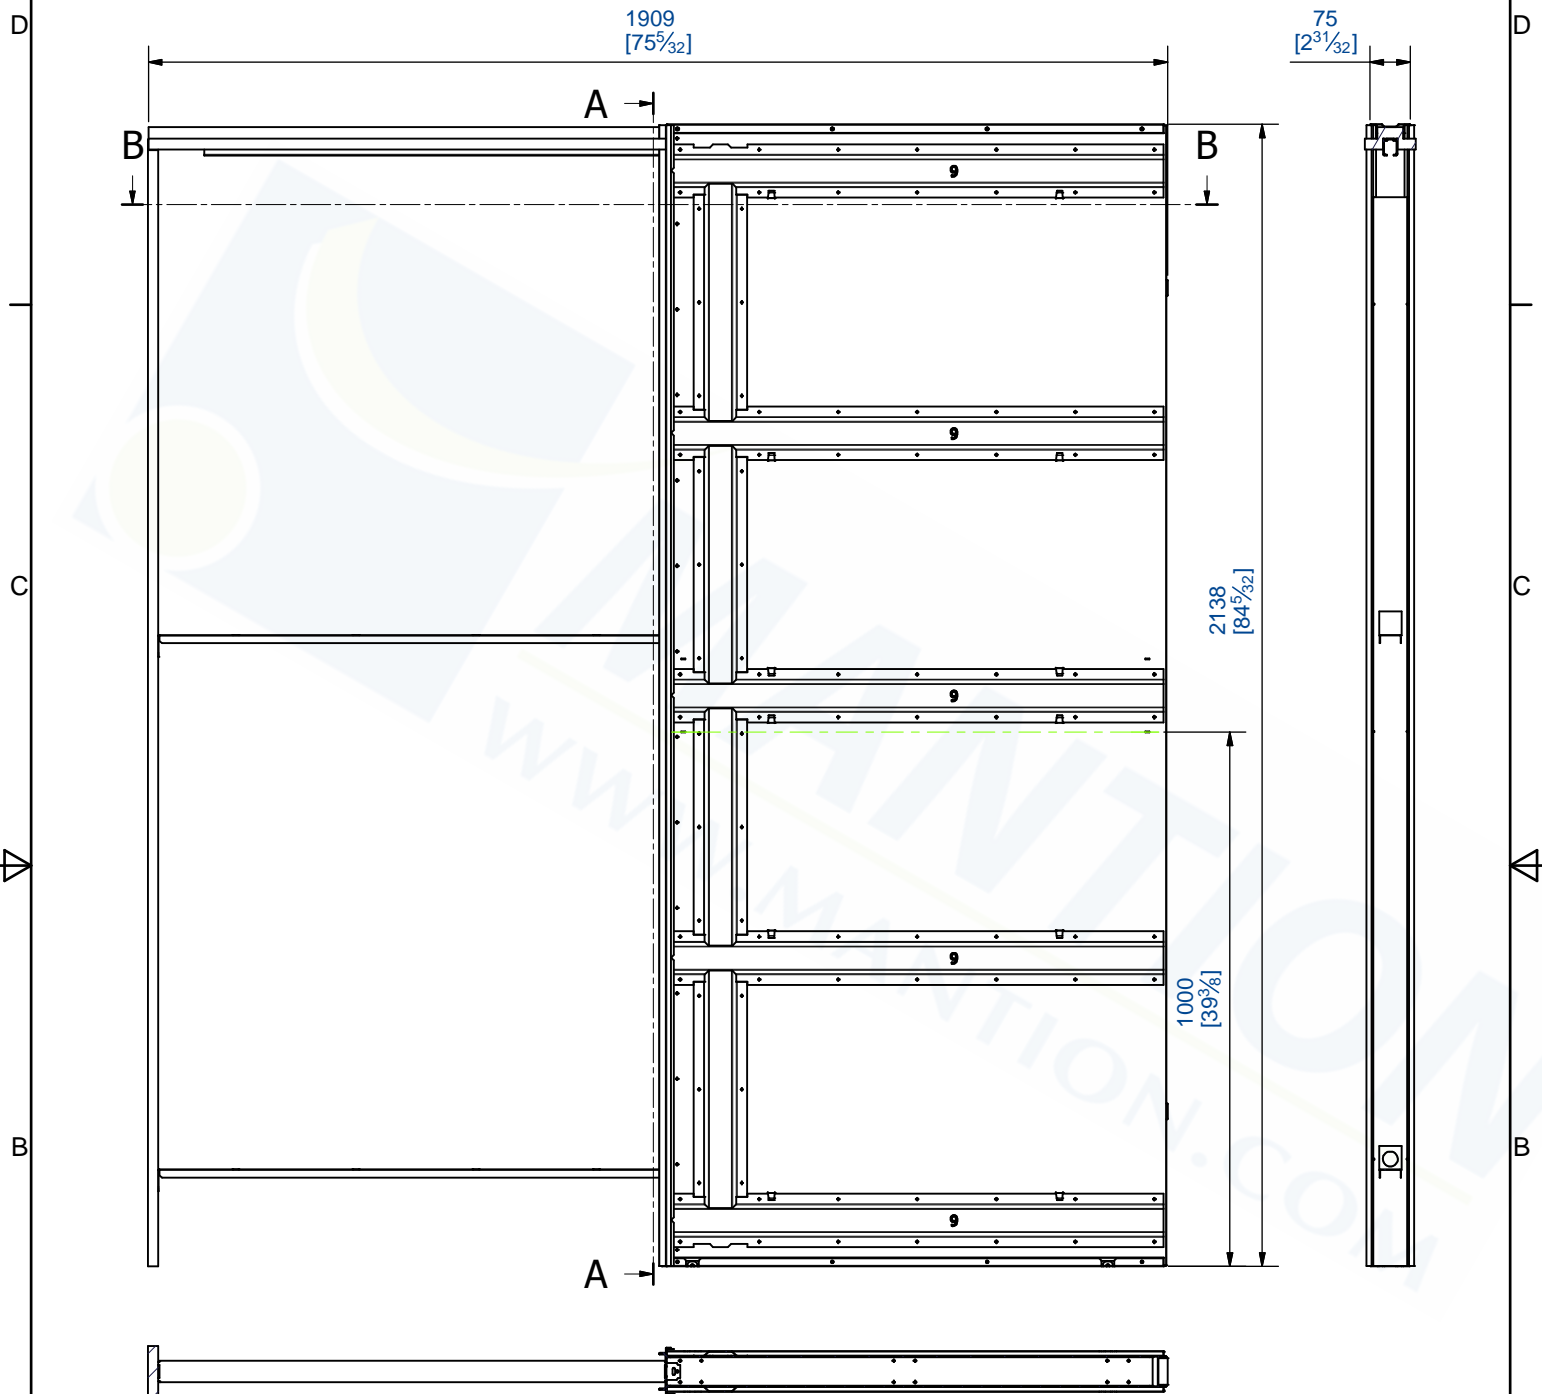

Châssis galandage  
 Poids de la porte : 80Kg maxi  
 Dimension de porte: 930\*2015\*8mm

Pocket frame  
 Door weight : 80Kg max.  
 Door size: 930\*2015\*8mm

Composition des kits:

- 1 caisson en acier zingué
- 1 renfort coté dormant
- 1 porte-rail en bois
- 1 rail en aluminium
- 2 montures (sur roulement à bille) équipées de pince + bandeaux caches pinces
- 2 butées d'arrêt (réglable pour la fermeture)
- 1 guide polyamide
- Visserie, clés et notices de pose

Set contents:

- 1 frame box and galvanised steel support structure
- 1 reinforcement on casing side
- 1 wood track support
- 1 assembled aluminium track
- 2 mounting devices (with ball bearings) supplied with damp - 2 pelmets
- 2 end stops (adjustable stop for closing)
- 1 polyamide guide
- Screws and bolts, spanner and installation instructions

Référence Item Nr: **SAF-INSIDECO90**