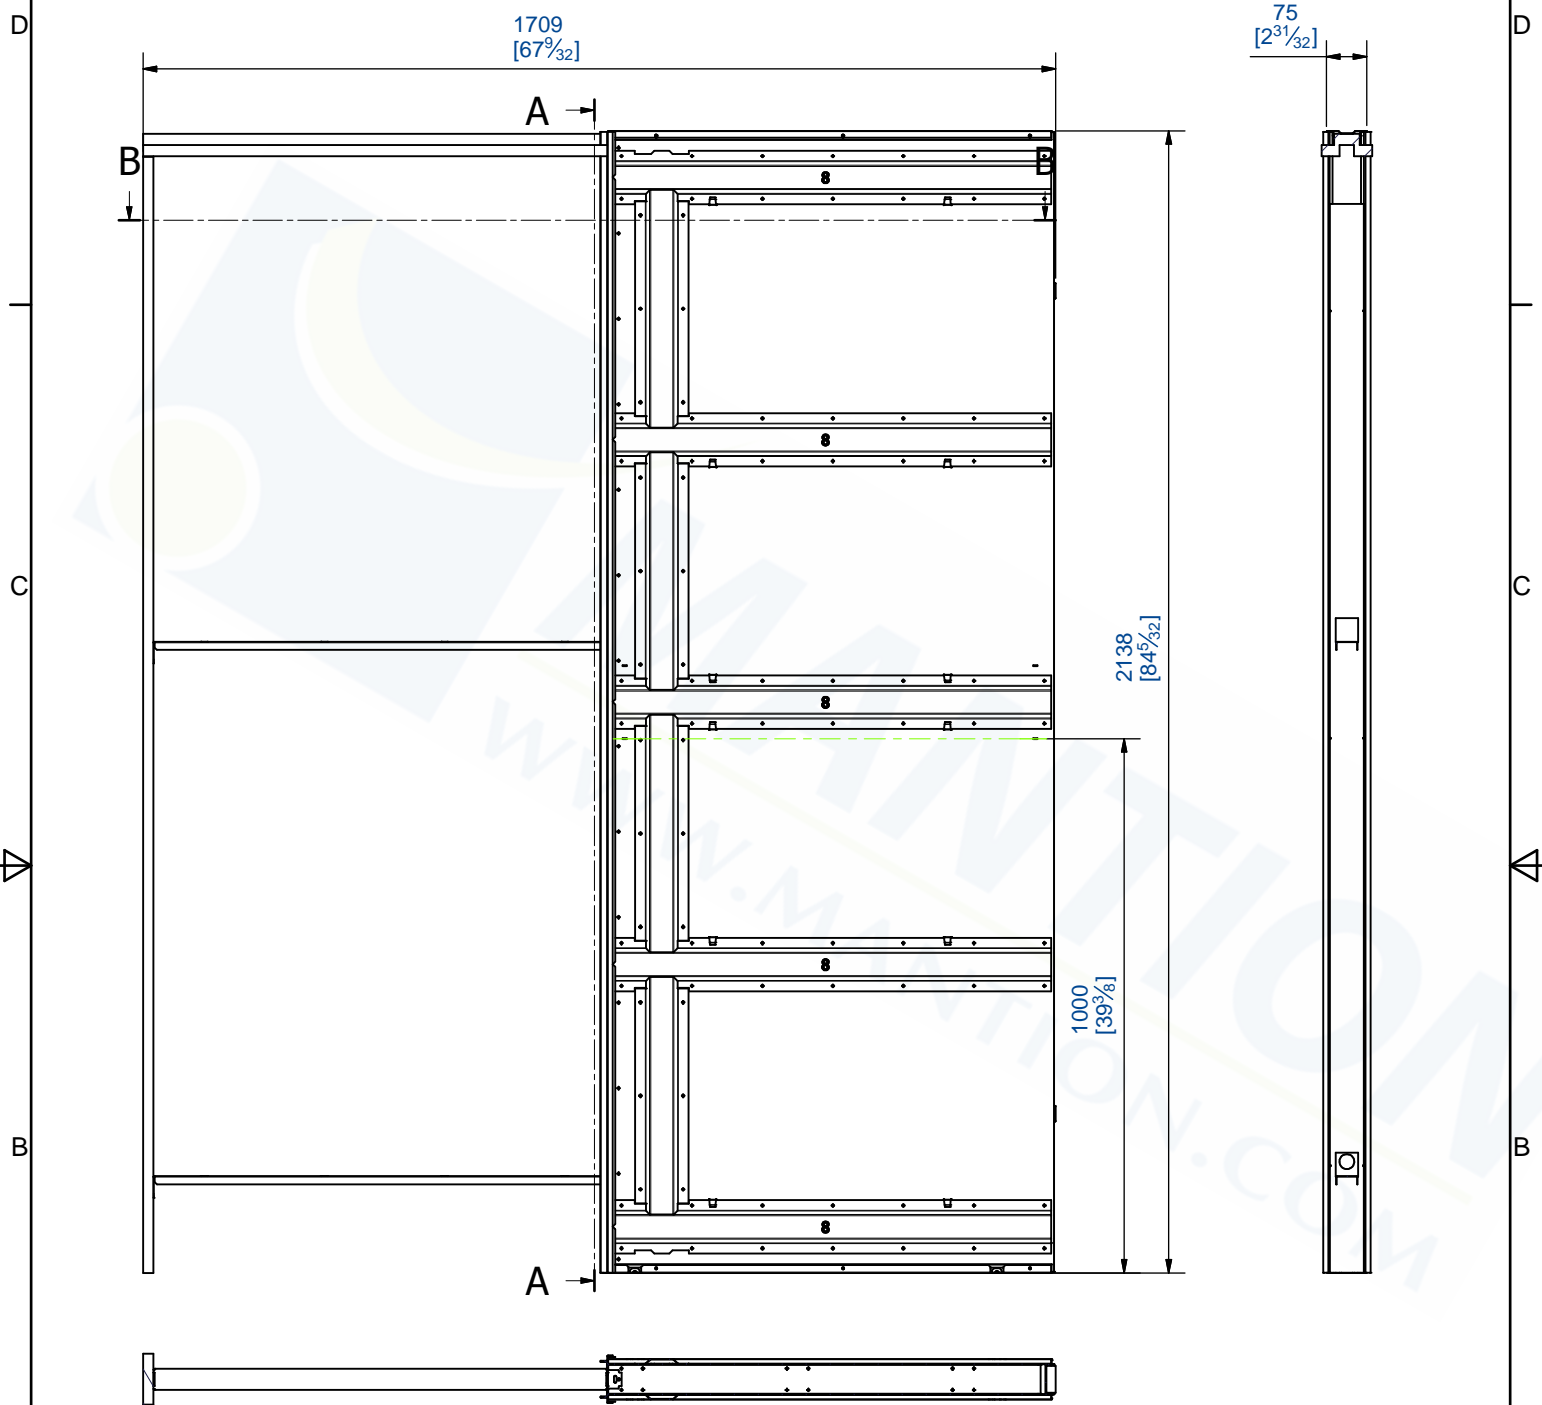

Châssis galandage
 Poids de la porte : 80Kg maxi
 Dimension de porte: 830*2015*8mm

Pocket frame
 Door weight : 80Kg max.
 Door size: 830*2015*8mm

Composition des kits:

- 1 caisson en acier zingué
- 1 renfort coté dormant
- 1 porte-rail en bois
- 1 rail en aluminium
- 2 montures (sur roulement à bille) équipées de pince + bandeaux caches pinces
- 2 butées d'arrêt (réglable pour la fermeture)
- 1 guide polyamide
- Visserie, clés et notices de pose

Set contents:

- 1 frame box and galvanised steel support structure
- 1 reinforcement on casing side
- 1 wood track support
- 1 assembled aluminium track
- 2 mounting devices (with ball bearings) supplied with damp - 2 pelmets
- 2 end stops (adjustable stop for closing)
- 1 polyamide guide
- Screws and bolts, spanner and installation instructions

Référence Item Nr: **SAF-INSIDECO80**