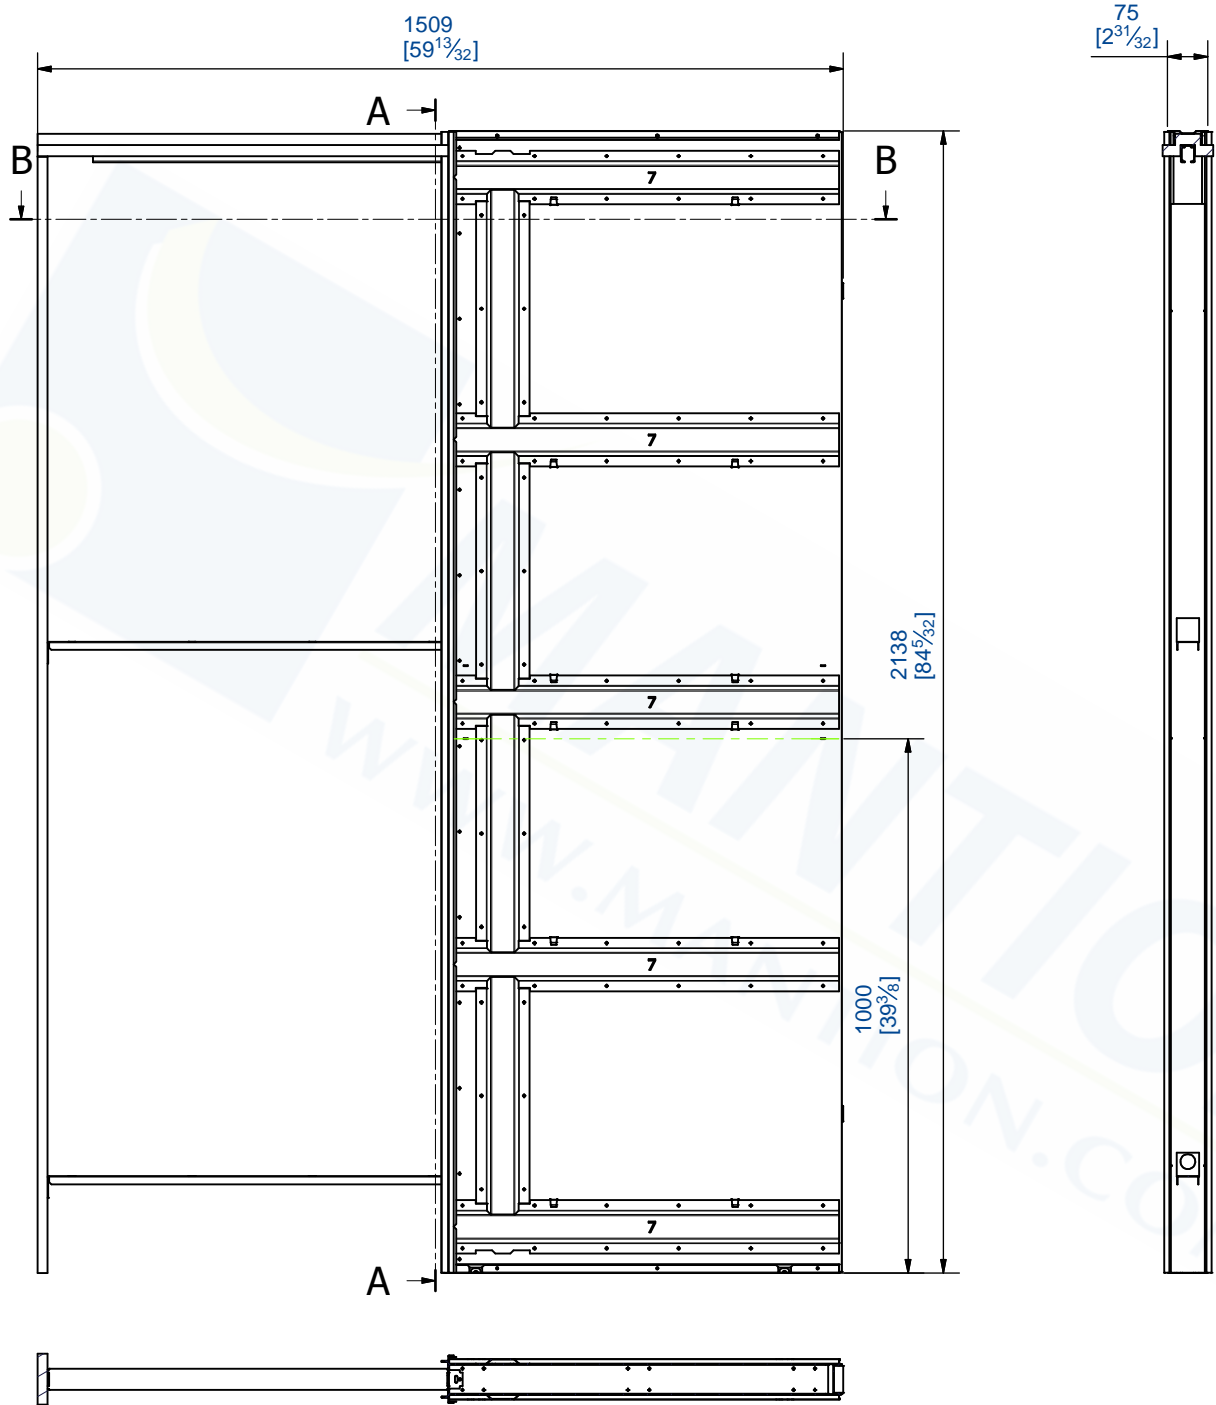

Châssis galandage
 Poids de la porte : 80Kg maxi
 Dimension de porte: 730*2015*8mm

Pocket frame
 Door weight : 80Kg max.
 Door size: 730*2015*8mm

Composition des kits:

- 1 caisson en acier zingué
- 1 renfort coté dormant
- 1 porte-rail en bois
- 1 rail en aluminium
- 2 montures (sur roulement à bille) équipées de pince + bandeaux caches pinces
- 2 butées d'arrêt (réglable pour la fermeture)
- 1 guide polyamide
- Visserie, clés et notices de pose

Set contents:

- 1 frame box and galvanized steel support structure
- 1 reinforcement on casing side
- 1 wood track support
- 1 assembled aluminium track
- 2 mounting devices (with ball bearings) supplied with damp - 2 pelmets
- 2 end stops (adjustable stop for closing)
- 1 polyamide guide
- Screws and bolts, spanner and installation instructions

Référence
 Item Nr: **SAF-INSIDECO70**