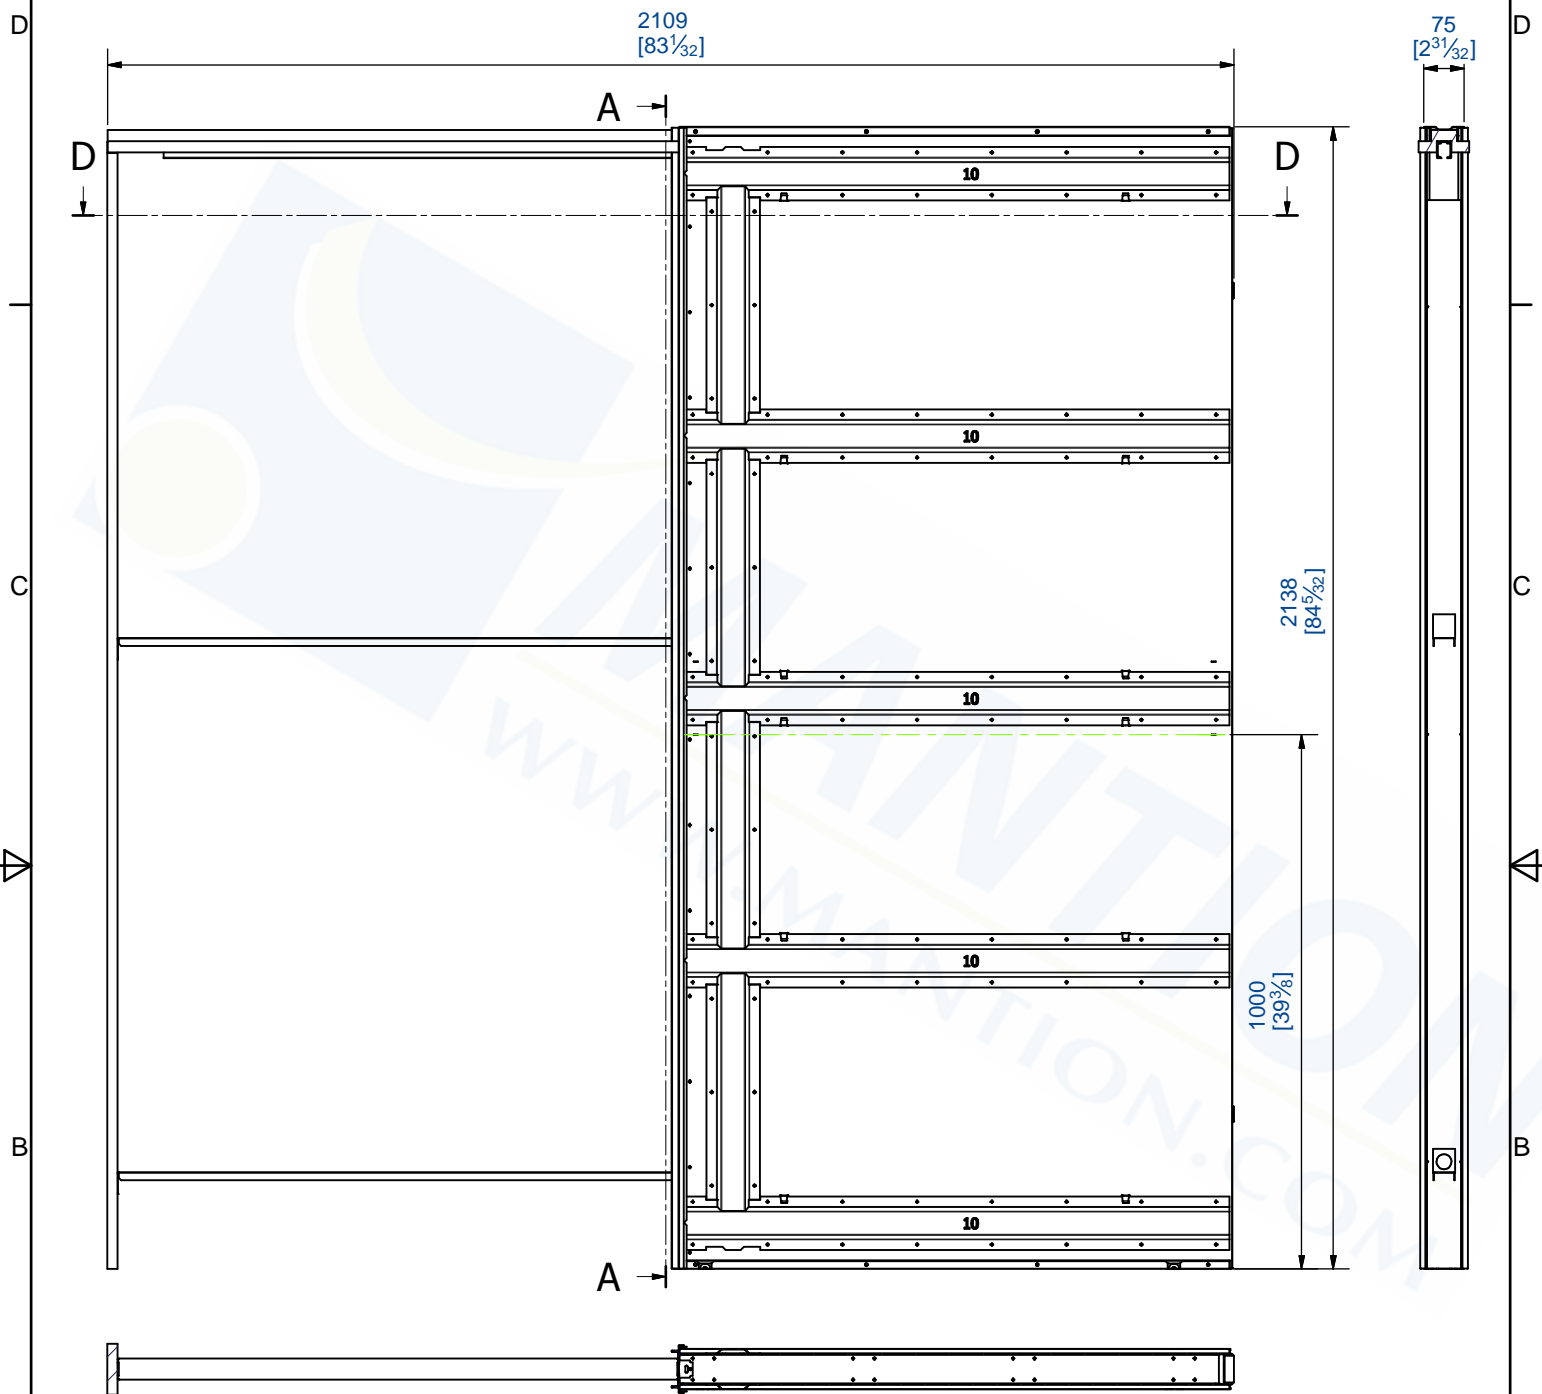

Châssis galandage
 Poids de la porte : 80Kg maxi
 Dimension de porte: 1030*2015*8mm

Pocket frame
 Door weight : 80Kg max.
 Door size: 1030*2015*8mm

Composition des kits:

- 1 caisson en acier zingué
- 1 renfort coté dormant
- 1 porte-rail en bois
- 1 rail en aluminium
- 2 montures (sur roulement à bille) équipées de pince + bandeaux caches pinces
- 2 butées d'arrêt (réglable pour la fermeture)
- 1 guide polyamide
- Visserie, clés et notices de pose

Set contents:

- 1 frame box and galvanised steel support structure
- 1 reinforcement on casing side
- 1 wood track support
- 1 assembled aluminium track
- 2 mounting devices (with ball bearings) supplied with damp - 2 pelmets
- 2 end stops (adjustable stop for closing)
- 1 polyamide guide
- Screws and bolts, spanner and installation instructions