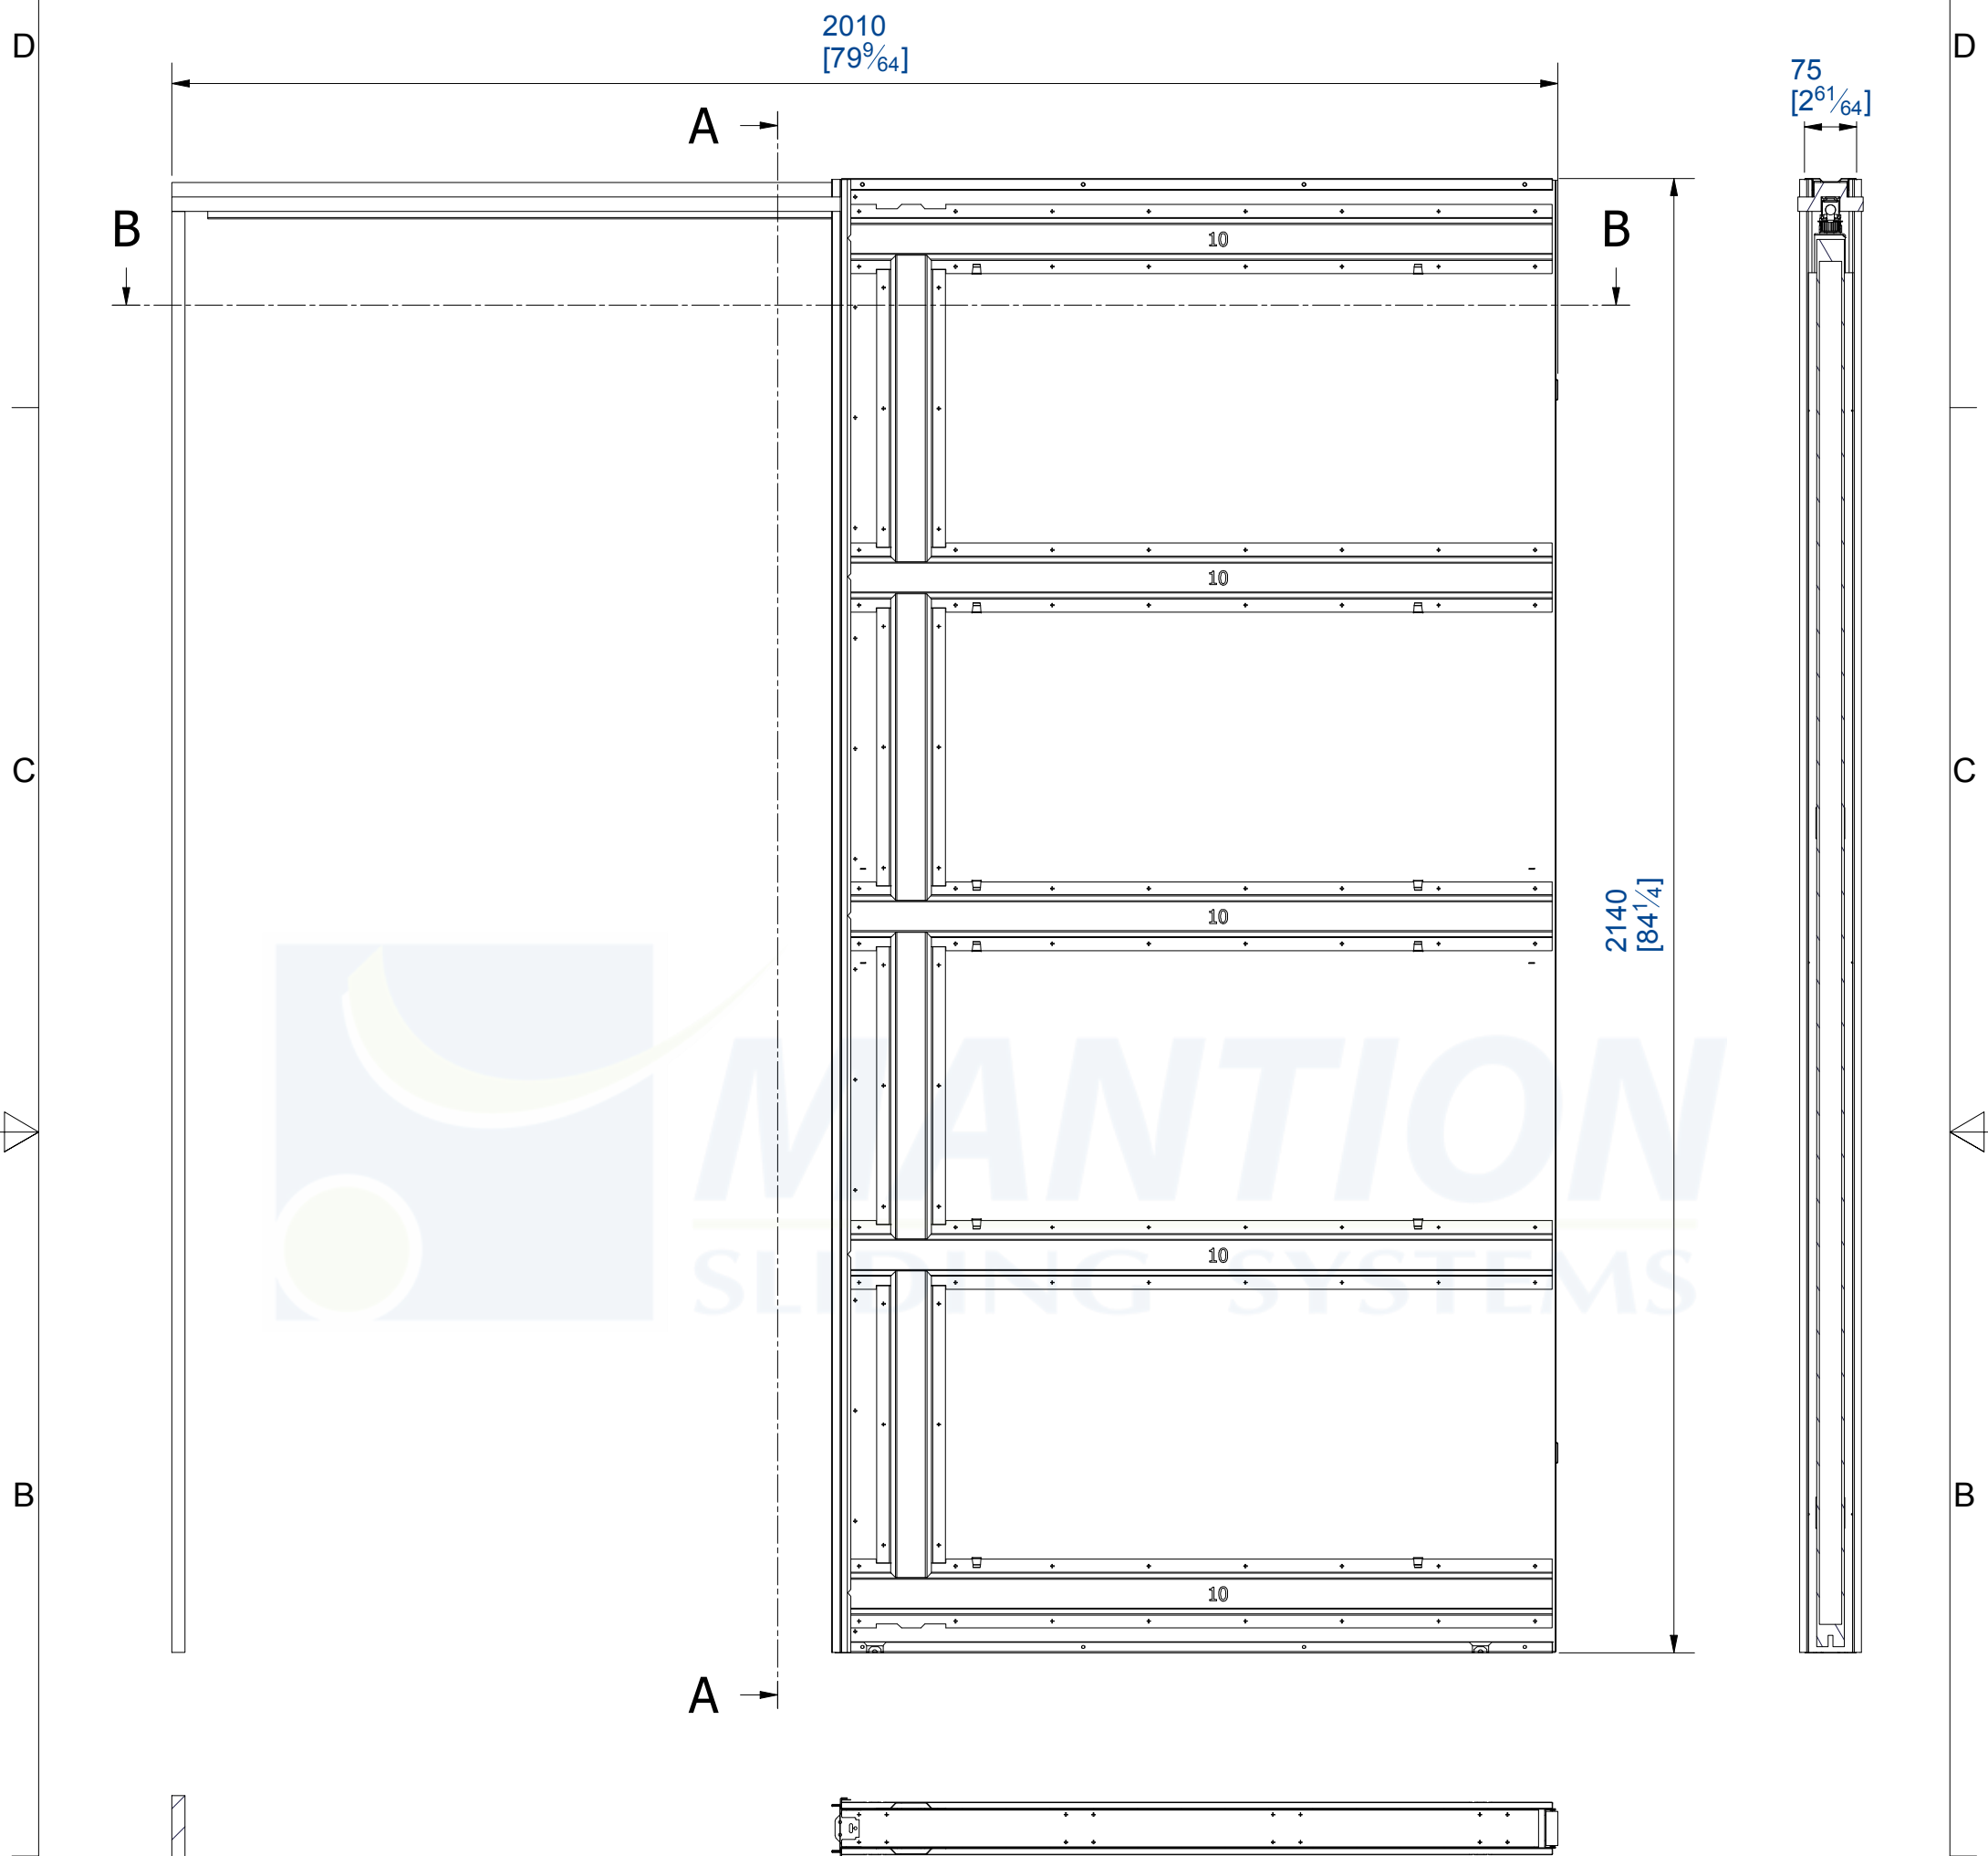

Châssis galandage
 Poids de la porte : 80Kg
 Dimensions de la porte: 930*2040*40mm

Pocket frame
 Door weight : 80Kg
 Door size: 930*2040*40mm

Composition des kits:

- 1 caisson en acier galvanisé
- 1 renfort coté dormant
- 1 porte-rail en bois
- 1 rail en aluminium avec motorisation assemblée en usine
- 1 alimentation découpage
- 2 montures (sur roulement à billes) + platines
- 2 butées d'arrêt
- 1 guide polyamide
- Visserie, clés et notices de pose

Set contents:

- 1 galvanized steel structure
- 1 frame reinforcement
- 1 wood track support
- 1 aluminium track assembled with motorisation
- 1 power supply
- 2 trolleys (with ball bearings) + plates
- 2 stoppers
- 1 polyamide guide
- Screws and bolts, spanner and installation instructions

Référence Item Nr: **SAF-INSIDE90M**