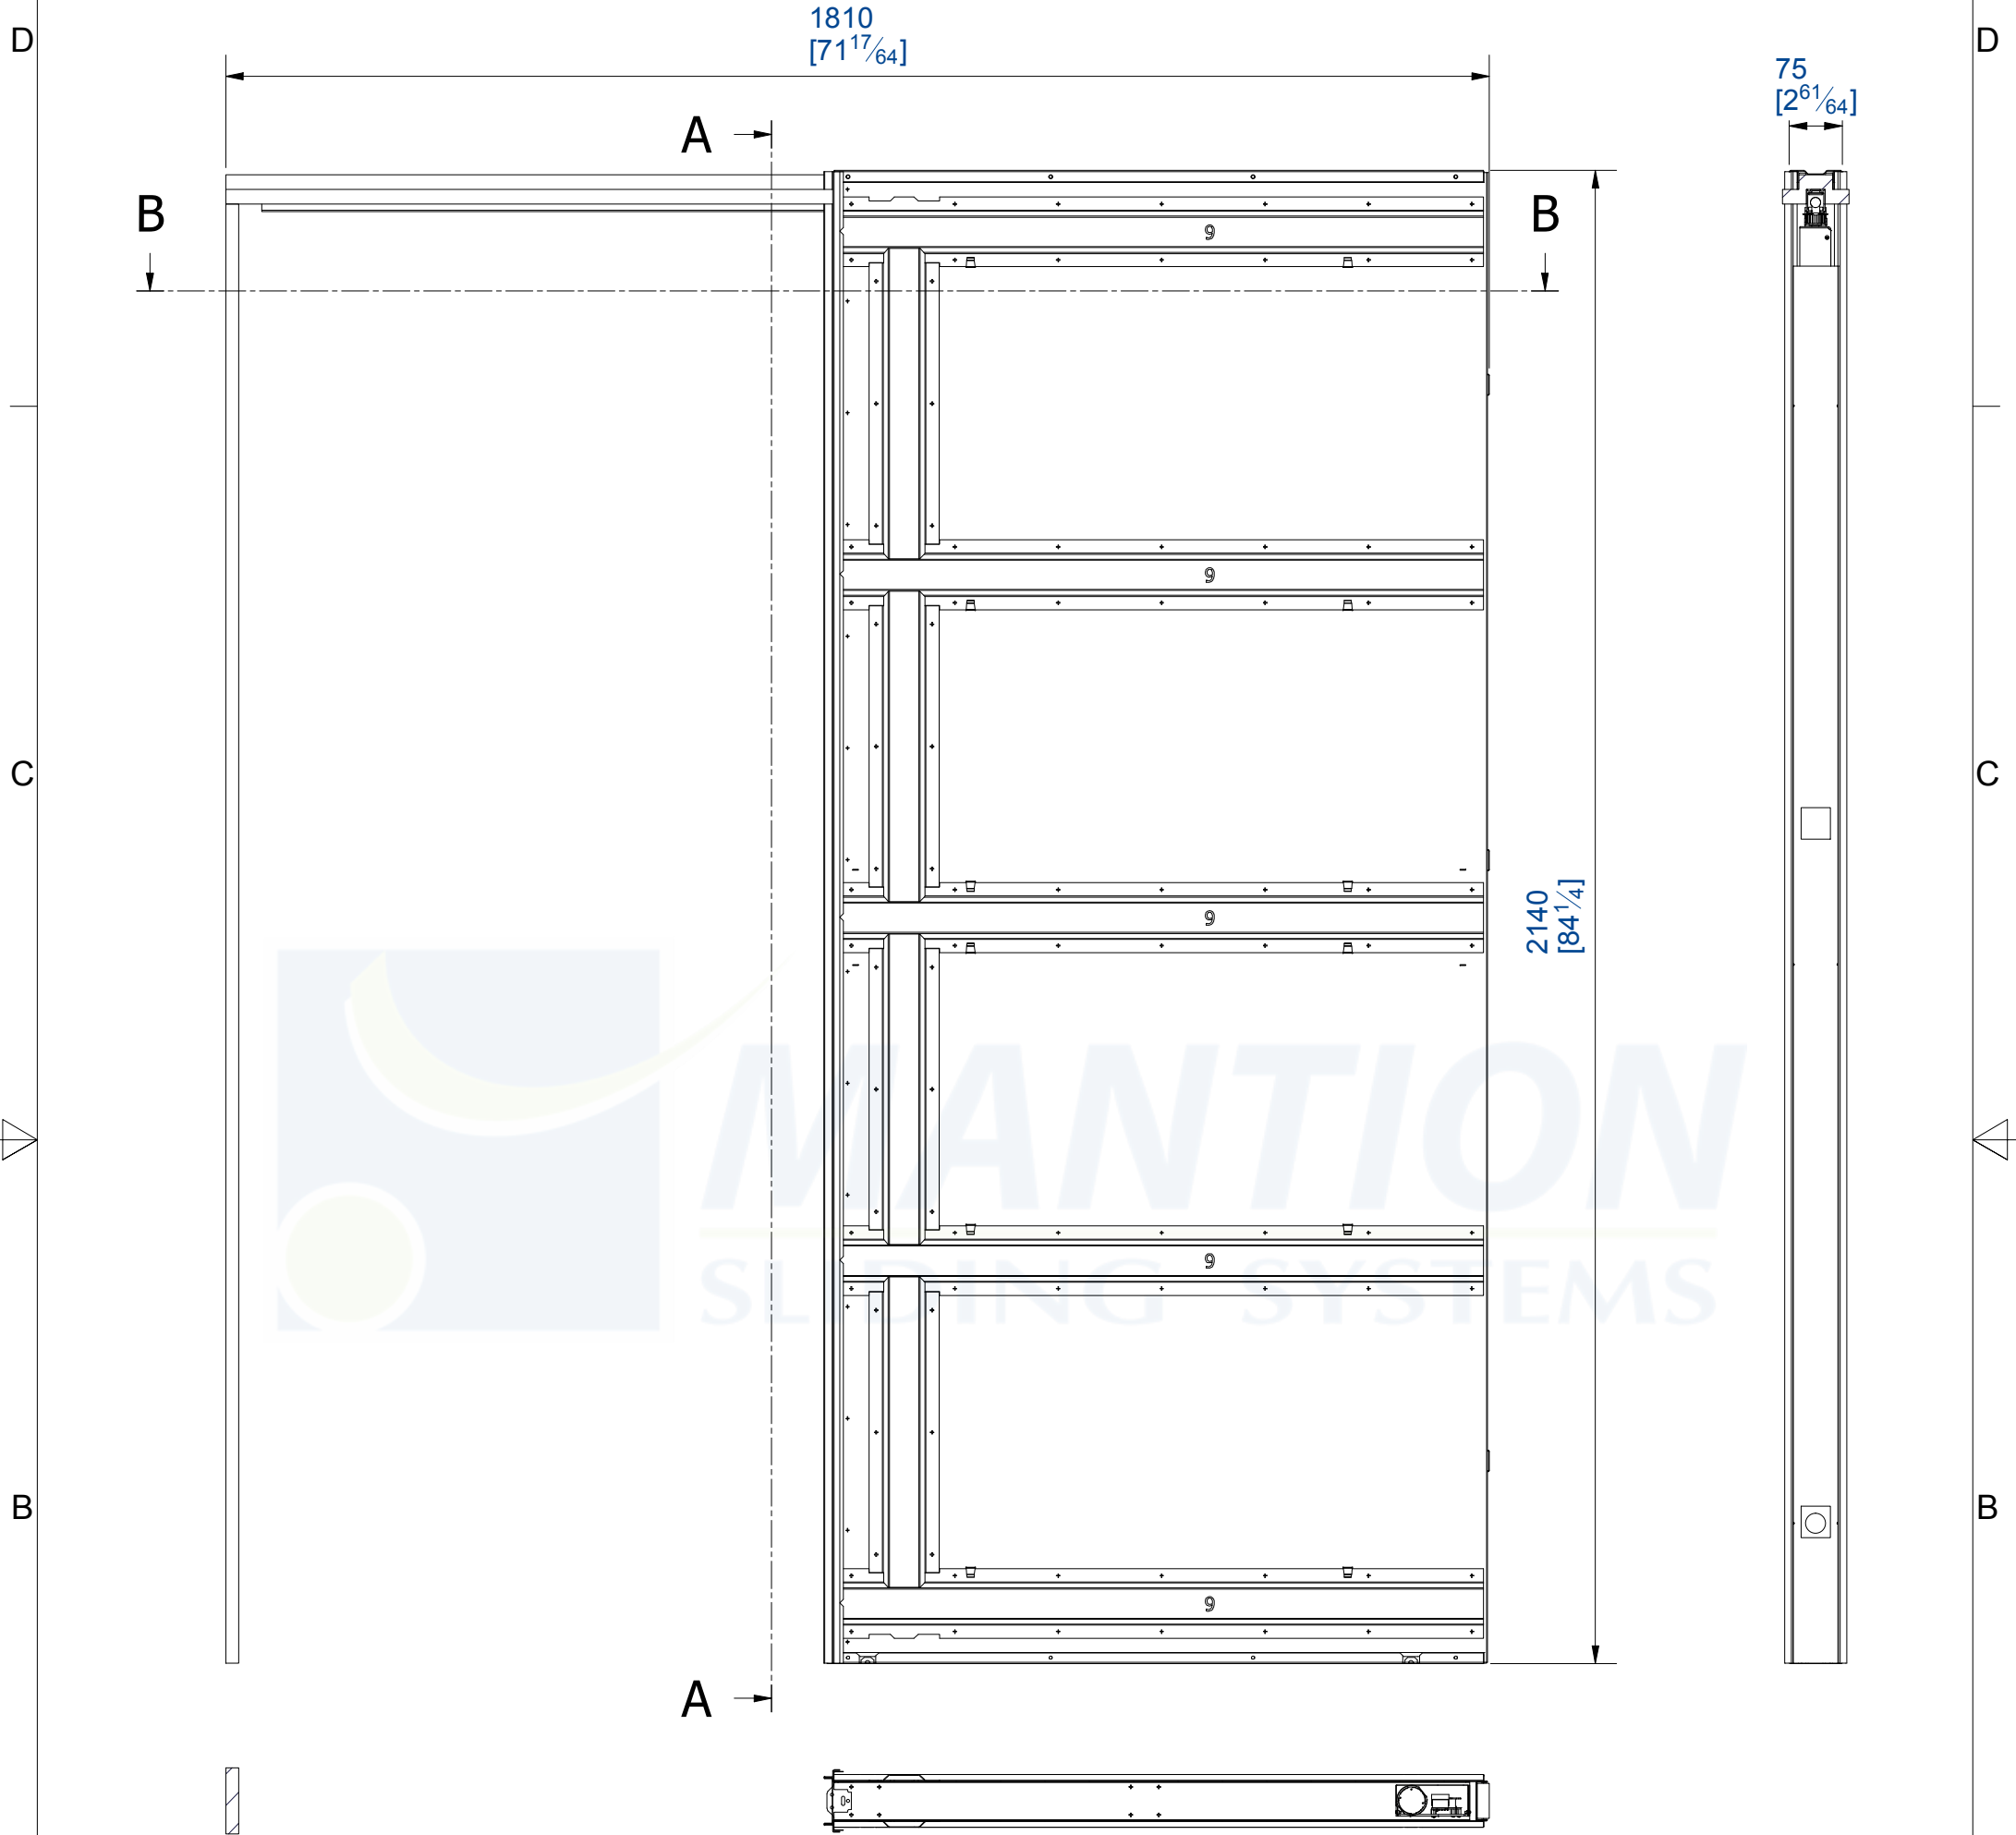

Châssis galandage
 Poids de la porte : 80Kg
 Dimensions de la porte: 830*2040*40mm

Pocket frame
 Door weight : 80Kg
 Door size: 830*2040*40mm

Composition des kits:

- 1 caisson en acier galvanisé
- 1 renfort coté dormant
- 1 porte-rail en bois
- 1 rail en aluminium avec motorisation assemblée en usine
- 1 alimentation découpage
- 2 montures (sur roulement à billes) + platines
- 2 butées d'arrêt
- 1 guide polyamide
- Visserie, clés et notices de pose

Set contents:

- 1 galvanized steel structure
- 1 frame reinforcement
- 1 wood track support
- 1 aluminium track assembled with motorisation
- 1 power supply
- 2 trolleys (with ball bearings) + plates
- 2 stoppers
- 1 polyamide guide
- Screws and bolts, spanner and installation instructions

7,rue Gay Lussac
 25000 BESANCON

Référence
 Item Nr:

SAF-INSIDE80M