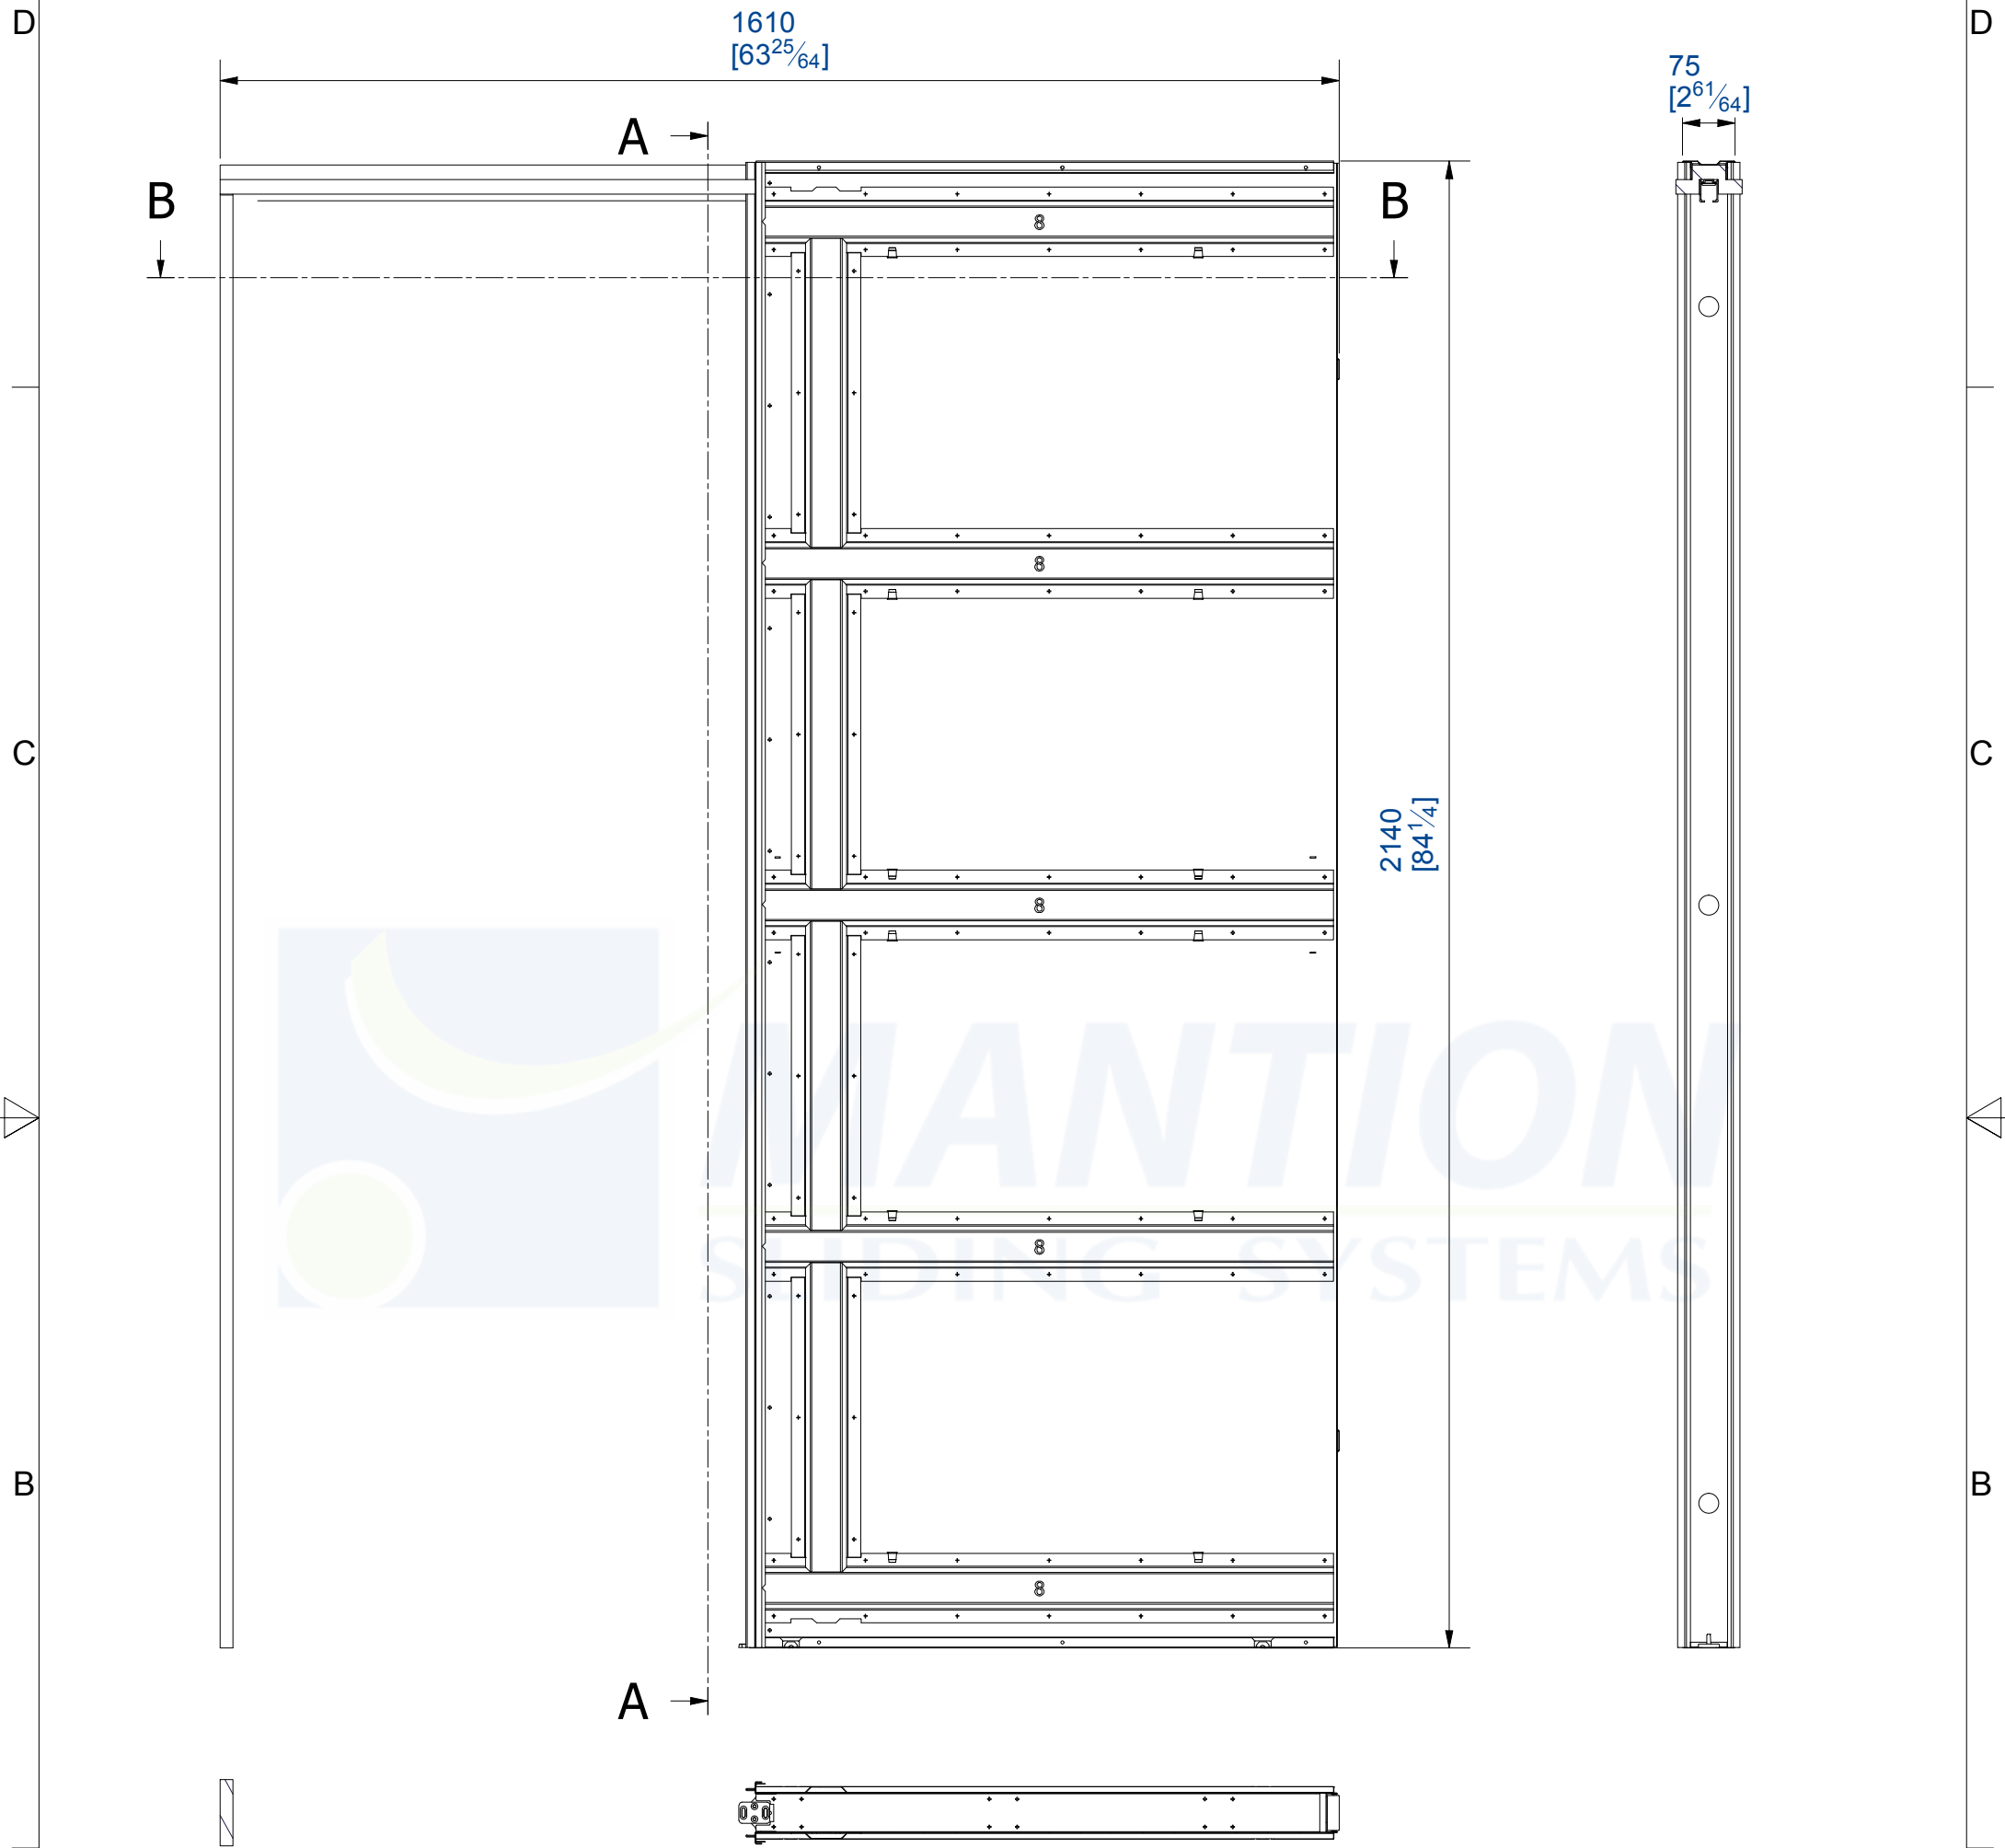

Châssis galandage  
 Poids de la porte : 80Kg  
 Dimensions de la porte: 730\*2040\*40mm

Pocket frame  
 Door weight : 80Kg  
 Door size: 730\*2040\*40mm

Composition des kits:

- 1 caisson en acier galvanisé
- 1 renfort coté dormant
- 1 porte-rail en bois
- 1 rail en aluminium avec motorisation assemblée en usine
- 1 alimentation découpage
- 2 montures (sur roulement à billes) + platines
- 2 butées d'arrêt
- 1 guide polyamide
- Visserie, clés et notices de pose

Set contents:

- 1 galvanized steel structure
- 1 frame reinforcement
- 1 wood track support
- 1 aluminium track assembled with motorisation
- 1 power supply
- 2 trolleys (with ball bearings) + plates
- 2 stoppers
- 1 polyamide guide
- Screws and bolts, spanner and installation instructions

7,rue Gay Lussac  
 25000 BESANCON

Référence Item Nr: **SAF-INSIDE70M**