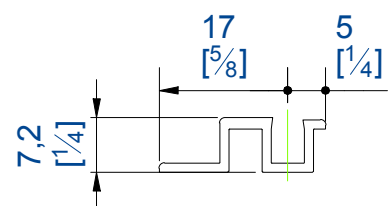

Garniture pour porte de 25 kg - baie de 2m à 2 panneaux.

Kit conditionné en tube PET, comprenant:

- 4 montures 0126 à visser sur galets à billes
- 4 platines de guidage 1155 à visser
- 4 rails 25V/200M à visser, PVC marron, L=2m
- Vis de pose et notice de montage

Gear for 25 kg panels - 2m system with 2 panels.

Set packed in PET tub :

- 4 rollers 0126 screwing type with ball bearing
- 4 guiding plates 1125 screwing type
- 4 tracks 25V/200M, screwing type, in brown PVC, length = 2m
- Screws and mounting instructions

7,rue Gay Lussac
25000 BESANCON

Référence
Item Nr: **PICO26-200T**

Rail associé
Combined track: **25V/200M**