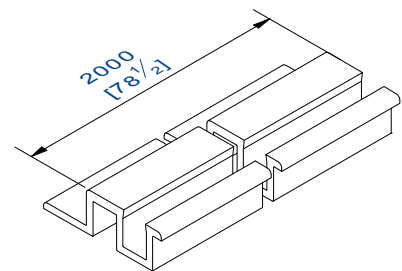

Garniture pour porte de 25 kg - baie de 2m à 2 panneaux.

Kit conditionné en tube PET, comprenant:

- 4 montures 0126 à visser sur galets à billes
- 4 platines de guidage 1155 à visser
- 4 rails 25V/200M à visser, PVC marron, L=2m
- Vis de pose et notice de montage

Gear for 25 kg panels - 2m system with 2 panels.

Set packed in PET tub :

- 4 rollers 0126 screwing type with ball bearing
- 4 guiding plates 1125 screwing type
- 4 tracks 25V/200M, screwing type, in brown PVC, length = 2m
- Screws and mounting instructions