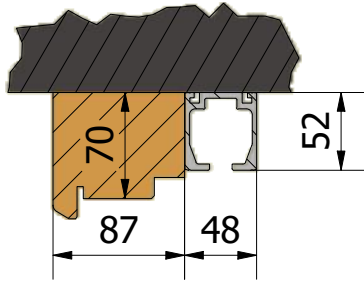

Montage en plafond
Top fixing

Montage en applique
Wall fixing

Coupe Montage FMF150

Cross section FMF150 assembly

7,rue Gay Lussac
25000 BESANCON

Référence
Item Nr:

COUPE FWF100

Rail associé
Combined track:

10400A