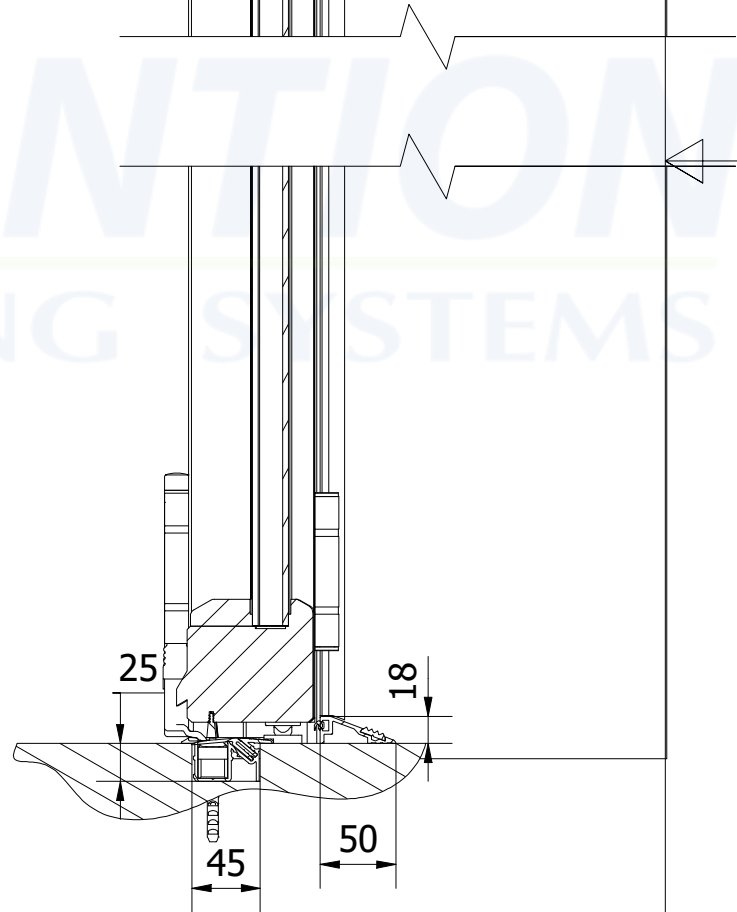

Montage en plafond
Top fixing

Montage en applique
Wall fixing

Coupe Montage FMF150

Cross section FMF150 assembly

7,rue Gay Lussac
25000 BESANCON

Référence
Item Nr:

COUPE FWF100

Rail associé
Combined track:

10400A