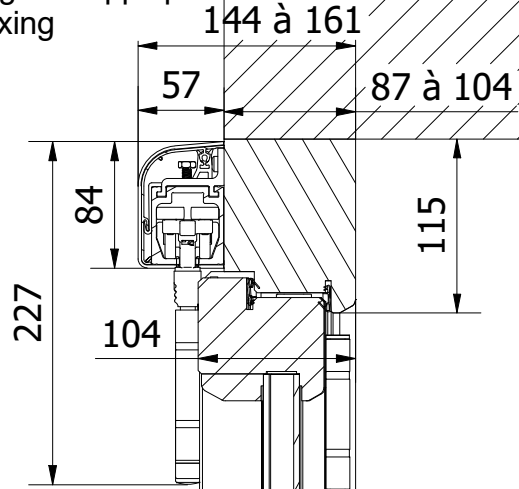

Montage en plafond
Top fixing

Montage en applique
Wall fixing

Coupe Montage FMF150

Cross section FMF150 assembly

7,rue Gay Lussac
25000 BESANCON

Référence
Item Nr:

COUPE FWF100

Rail associé
Combined track:

10400A