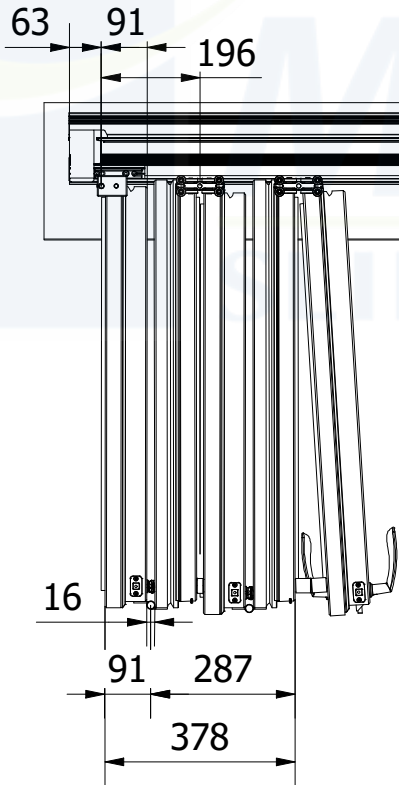

Montage en plafond
Top fixing

Montage en applique
Wall fixing

Coupe Montage FMF150

Cross section FMF150 assembly

7,rue Gay Lussac
25000 BESANCON

Référence
Item Nr:

COUPE FWF100

Rail associé
Combined track:

10400A