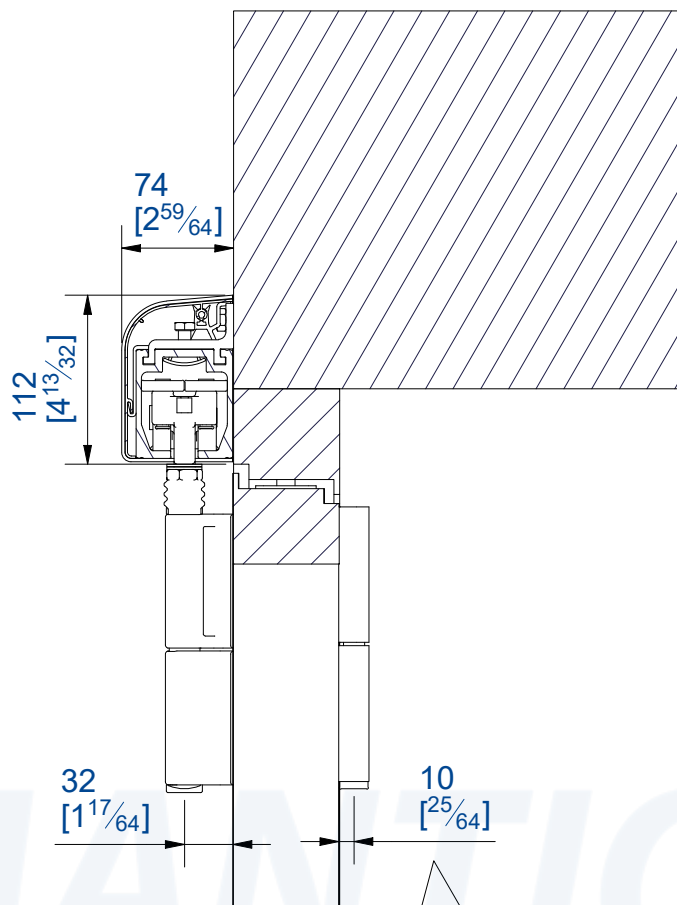

Montage en plafond
Top fixing

Montage en applique
Wall fixing

Coupe Montage FMF150

Cross section FMF150 assembly

7,rue Gay Lussac
25000 BESANCON

Référence
Item Nr:

COUPE FMF150

Rail associé

Combined track: **10500A**