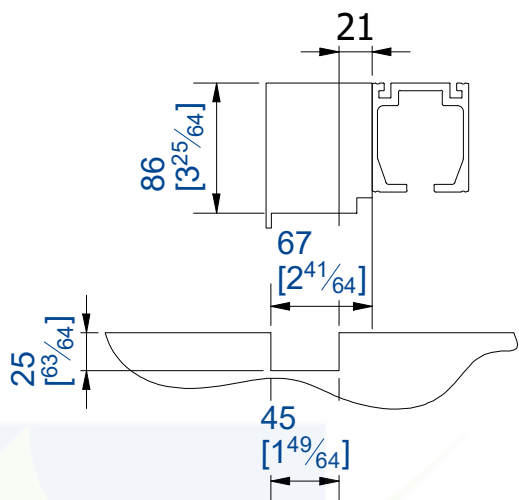

Montage en plafond
Top fixing

Montage en applique
Wall fixing

Coupe Montage FMF150

Cross section FMF150 assembly

7,rue Gay Lussac
25000 BESANCON

Référence
Item Nr:

COUPE FMF150

Rail associé

Combined track: **10500A**