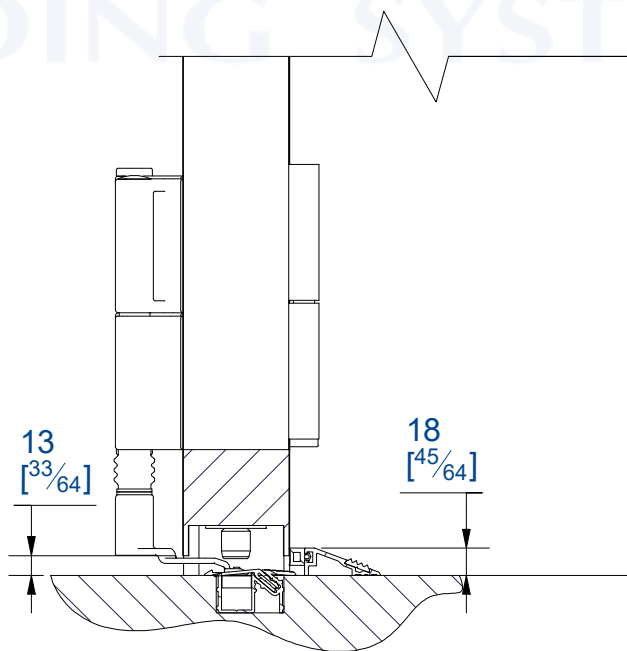

Montage en plafond
Top fixing

Montage en applique
Wall fixing

Coupe Montage FMF150

Cross section FMF150 assembly

7,rue Gay Lussac
25000 BESANCON

Référence
Item Nr:

COUPE FMF150

Rail associé

Combined track: **10500A**