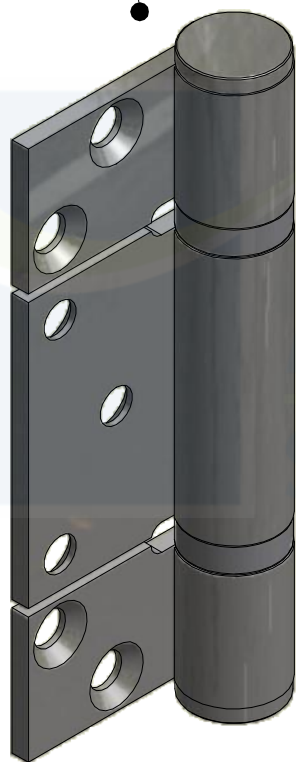

1510DXA2 **X2**

1510DPXA2 **X1**

**X21**

Set de 3 charnières inox déportées "poignée"  
Matière: Inox

Set of 3 offset stainless steel hinge "handle"  
Material: Stainless steel

7,rue Gay Lussac  
25000 BESANCON

Référence  
Item Nr: **GH10430HOH**

Rail associé  
Combined track: