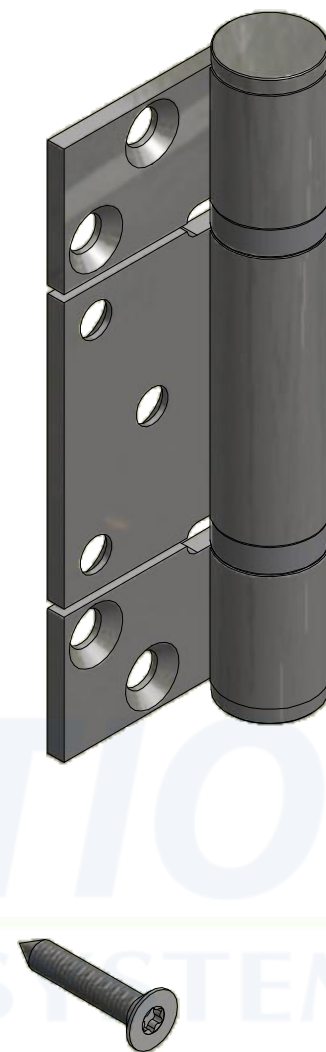

1510DXA2 **X2**

1510DPXA2 **X1**

**X21**

Set de 3 charnières inox déportées "poignée"  
Matière: Inox

Set of 3 offset stainless steel hinge "handle"  
Material: Stainless steel

7,rue Gay Lussac  
25000 BESANCON

Référence  
Item Nr: **GH10430HOH**

Rail associé  
Combined track: