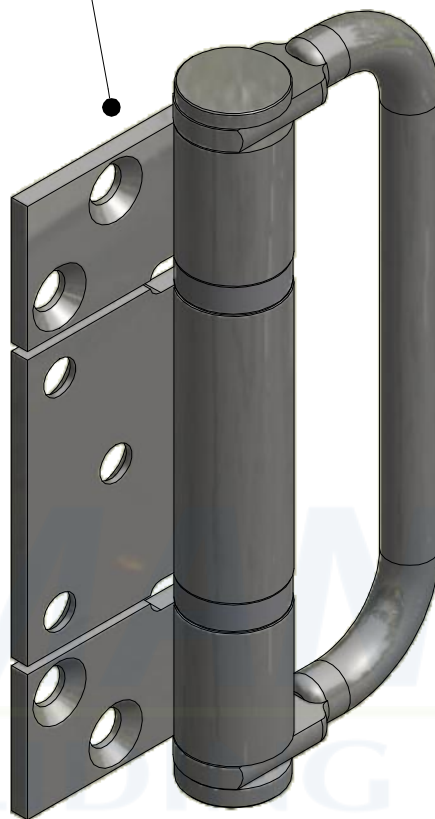

1510DXA2 **X2**

1510DPXA2 **X1**

**X21**

Set de 3 charnières inox déportées "poignée"  
Matière: Inox

Set of 3 offset stainless steel hinge "handle"  
Material: Stainless steel

7,rue Gay Lussac  
25000 BESANCON

Référence  
Item Nr: **GH10430HOH**

Rail associé  
Combined track: