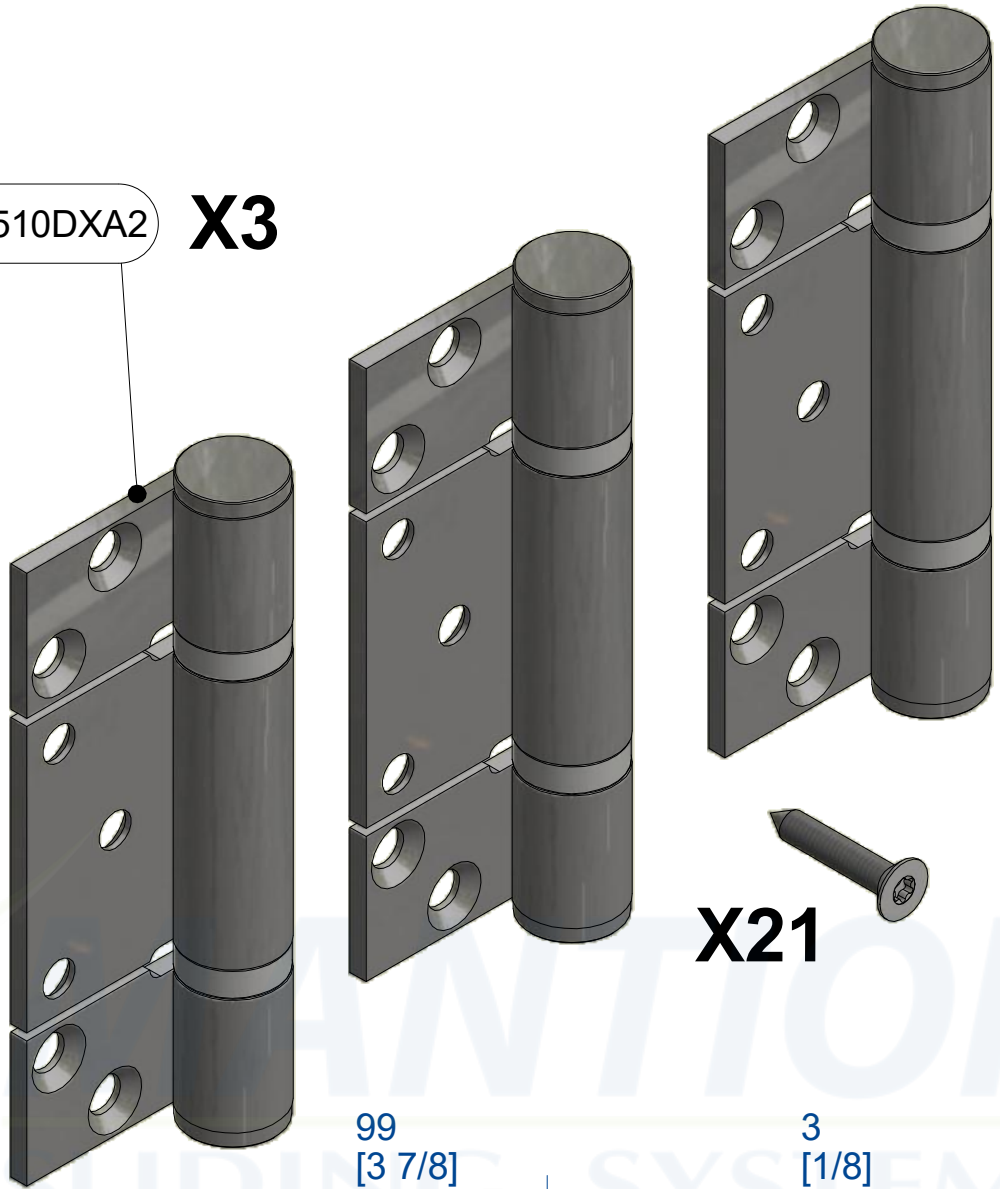

1510DXA2 **X3**

X21

Set de 3 charnières inox déportées
Matière: Inox

Set of 3 offset stainless steel hinge
Material: Stainless steel

7,rue Gay Lussac
25000 BESANCON

Référence
Item Nr: **GH10430HO**

Rail associé
Combined track: