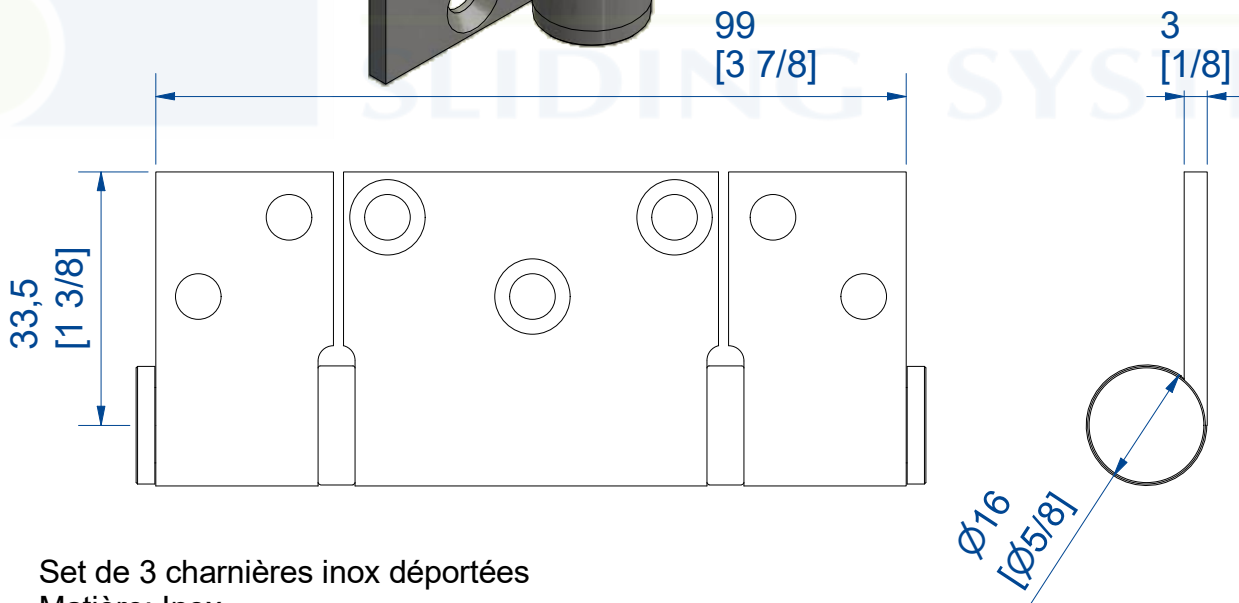

1510DXA2 **X3**

X21

Set de 3 charnières inox déportées
Matière: Inox

Set of 3 offset stainless steel hinge
Material: Stainless steel

7,rue Gay Lussac
25000 BESANCON

Référence
Item Nr: **GH10430HO**

Rail associé
Combined track: