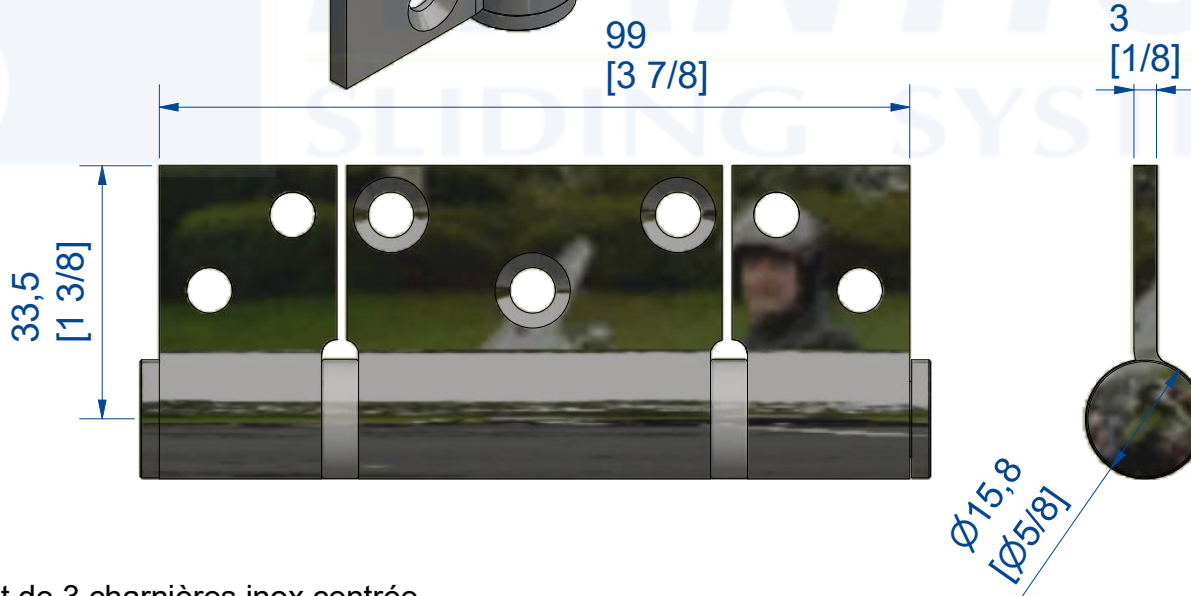

1510CXA2 **X3**

X21

Set de 3 charnières inox centrée
Matière: Inox

Set of 3 stainless steel hinge
Material: Stainless steel

 **MANTION**
WWW.MANTION.COM
7,rue Gay Lussac
25000 BESANCON

Référence
Item Nr: **GH10430H**

Rail associé
Combined track: