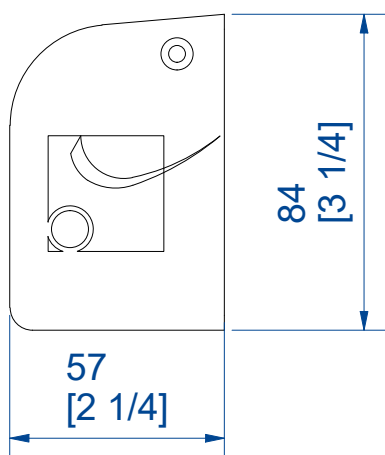

**X2**

Set embout de bandeau 10400  
Matière : Plastique

Set of endcap for pelmet 10400  
Material : plastic

7,rue Gay Lussac  
25000 BESANCON

Référence  
Item Nr: **GH10430EN**

Rail associé  
Combined track: **10400A**