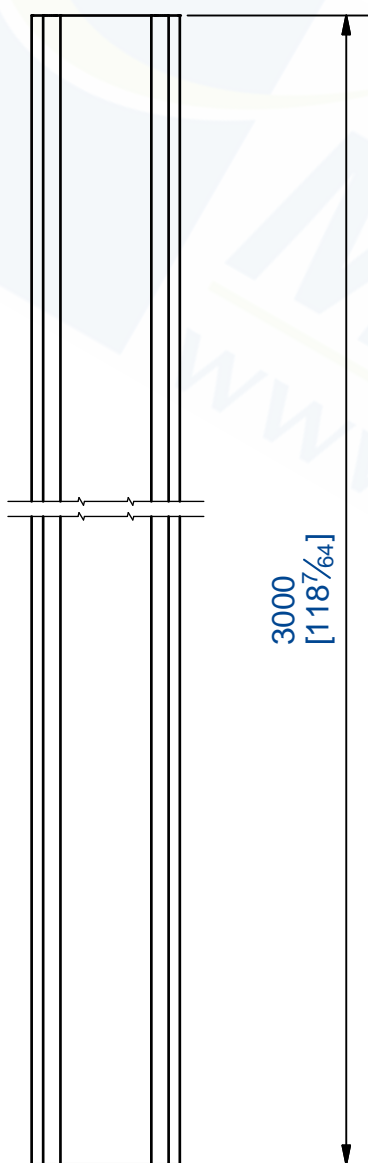

Profil cache en aluminium anodisé

Longueur 3m

Poids 0,61 kg

Anodized aluminum track cover

Length 3m

Weight 0,61 kg

7,rue Gay Lussac
25000 BESANCON

Référence
Item Nr: **GB6320**

Rail associé
Combined track: **GB6300 + GB6310**