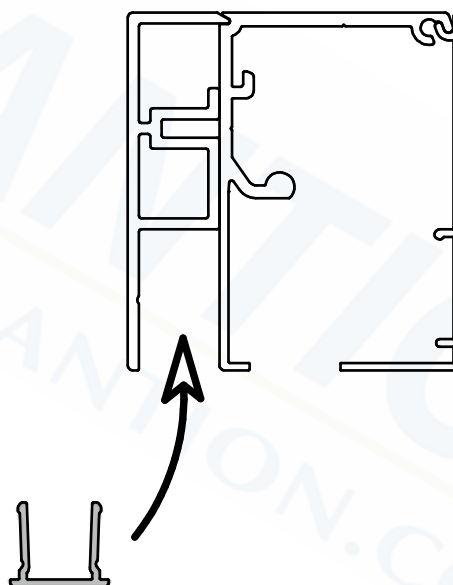

Profil cache en aluminium anodisé

Longueur 3m

Poids 0,61 kg

Anodized aluminum track cover

Length 3m

Weight 0,61 kg

7,rue Gay Lussac
25000 BESANCON

Référence
Item Nr: **GB6320**