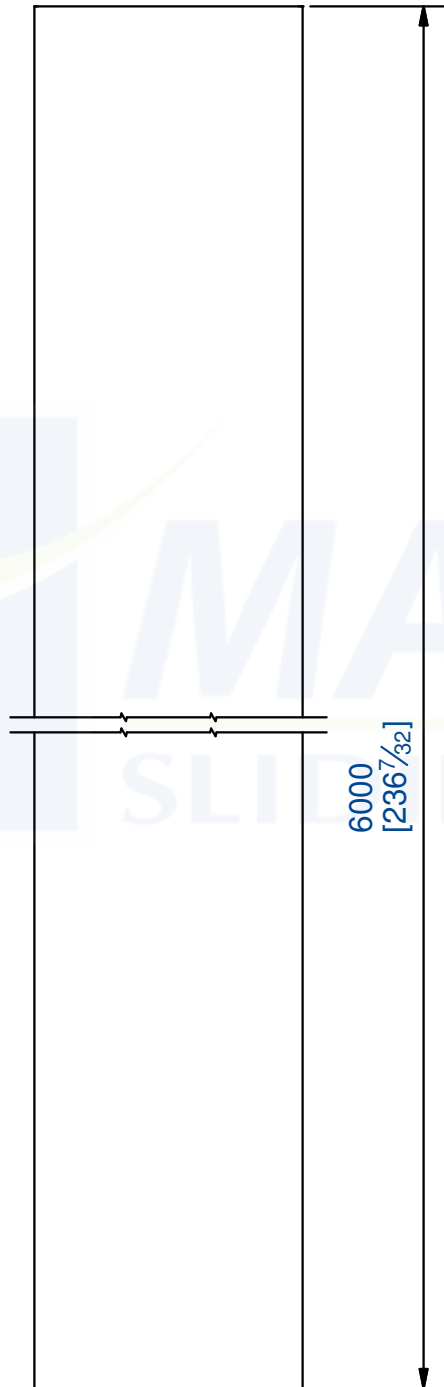

Profil aluminium anodisé pour paroi fixe
Longueur 6m

Anodized aluminum profil for fixed wall
Length 6m

7,rue Gay Lussac
25000 BESANCON

Référence
Item Nr: **GB6310**

Rail associé
Combined track: **GB6010**