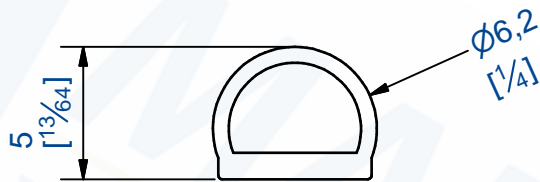

Joint adhésif pour champs de porte
Longueur 3m

Seal for door edge
Length 3m

7,rue Gay Lussac
25000 BESANCON

Référence
Item Nr: **GB5351**

Rail associé
Combined track: