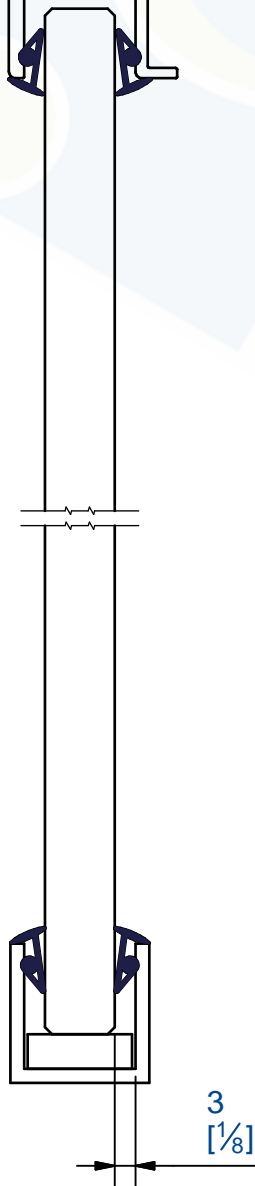

Joint pour paroi verre

Seal for glass wall

3
[1/8]

7, rue Gay Lussac
25000 BESANCON

Référence
Item Nr: **GB5350**

Rail associé
Combined track: **GB6330**
GB6331