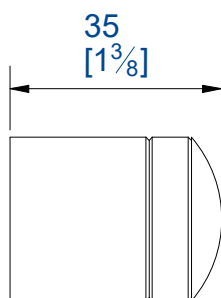

Butée ajustable
Matière : nylon et tampon caoutchouc

Ajustable stopper
Material : nylon and caoutchouc stopper

7,rue Gay Lussac
25000 BESANCON

Référence
Item Nr: **C0012119BL**

Rail associé
Combined track: