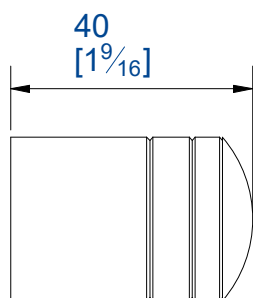

Butée ajustable
Matière : nylon et tampon caoutchouc

Ajustable stopper
Material : nylon and caoutchouc stopper

7,rue Gay Lussac
25000 BESANCON

Référence
Item Nr: **C0012119BL**

Rail associé
Combined track: