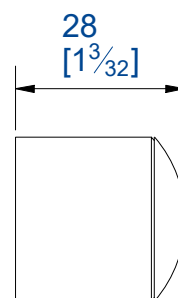

Butée ajustable
Matière : nylon et tampon caoutchouc

Ajustable stopper
Material : nylon and caoutchouc stopper

7,rue Gay Lussac
25000 BESANCON

Référence
Item Nr: **C0012119BL**

Rail associé
Combined track: