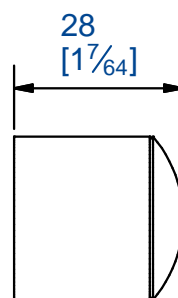

Butée ajustable
Matière : nylon et tampon caoutchouc

Ajustable stopper
Material : nylon and caoutchouc stopper

7, rue Gay Lussac
25000 BESANCON

Référence
Item Nr: **C0012119BL**

Rail associé
Combined track: