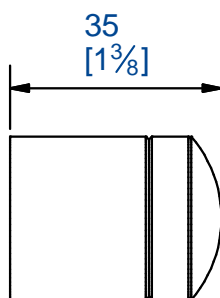

Butée ajustable
Matière : nylon et tampon caoutchouc

Ajustable stopper
Material : nylon and caoutchouc stopper

7, rue Gay Lussac
25000 BESANCON

Référence
Item Nr: **C0012119BL**

Rail associé
Combined track: