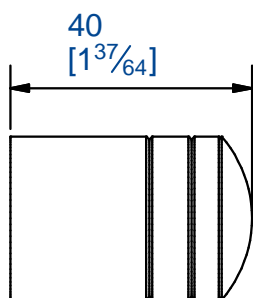

Butée ajustable
Matière : nylon et tampon caoutchouc

Ajustable stopper
Material : nylon and caoutchouc stopper

7, rue Gay Lussac
25000 BESANCON

Référence
Item Nr: **C0012119BL**

Rail associé
Combined track: