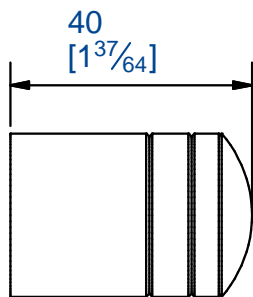

MANTION
SLIDING SYSTEMS

Butée ajustable
Matière : nylon et tampon caoutchouc

Ajustable stopper
Material : nylon and caoutchouc stopper

7,rue Gay Lussac
25000 BESANCON

Référence
Item Nr: **C0012119BE**

Rail associé
Combined track: