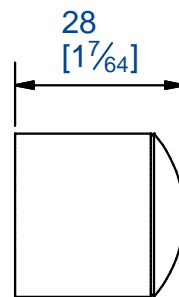

MANTION
SLIDING SYSTEMS

Butée ajustable
Matière : nylon et tampon caoutchouc

Ajustable stopper
Material : nylon and caoutchouc stopper

7,rue Gay Lussac
25000 BESANCON

Référence
Item Nr: **C0012119BE**

Rail associé
Combined track: