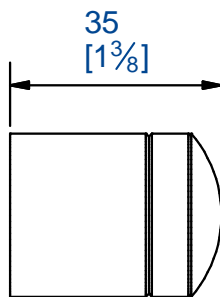

MANTION
SLIDING SYSTEMS

Butée ajustable
Matière : nylon et tampon caoutchouc

Ajustable stopper
Material : nylon and caoutchouc stopper

7,rue Gay Lussac
25000 BESANCON

Référence
Item Nr: **C0012119BE**

Rail associé
Combined track: