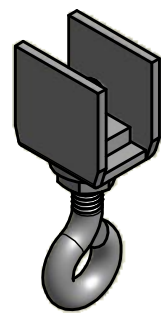

Suspension fixe galvanisée
Matière: Acier

Galvanized end holder
Material: Steel

7,rue Gay Lussac
25000 BESANCON

Référence
Item Nr: **99704**

Rail associé
Combined track: **9001**