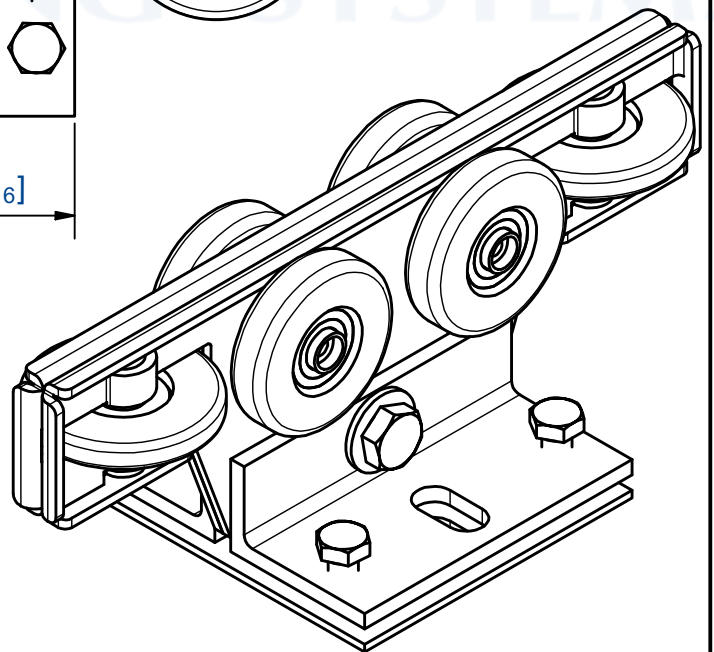

Monture équipée de 4 galets acier montés sur roulements à billes.

Hanger equipped with 4 full steel wheels mounted on ball bearing.

7,rue Gay Lussac
25000 BESANCON

Référence
Item Nr: **9952S**

Rail associé
Combined track: **9050**