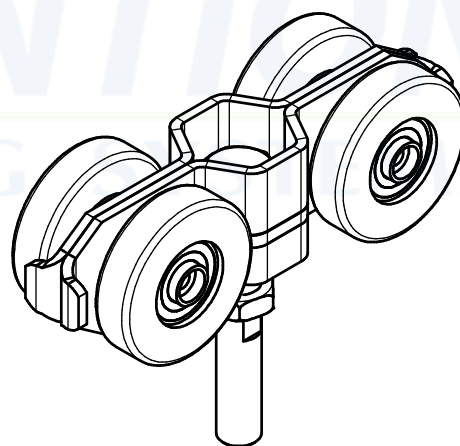

MANTION
SLIDING DOORS

Monture équipée de 4 galets nylon montés sur roulement à billes.
Capacité par porte : 400 Kg

Hanger equipped with 4 nylon wheels mounted on highprecision ball bearings.
Capacity per door : 400 Kg

7,rue Gay Lussac
25000 BESANCON

Référence
Item Nr: **9252NC2**

Rail associé
Combined track: **10500**