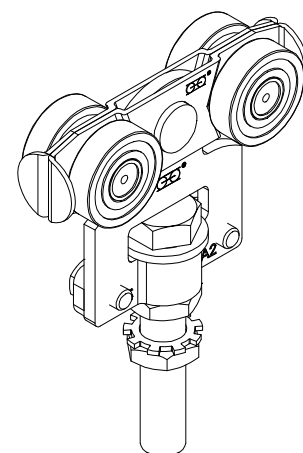

Monture fixation sur chant, 4 galets montés sur roulements à billes.

Matière : Acier inoxydable 304L

Capacité : 200 Kg par porte

Top fix hanger, equipped with 4 stainless steel balls bearings.

Material : stainless steel 304L

Capacity : 200 Kg per panel

7,rue Gay Lussac
25000 BESANCON

Référence
Item Nr: **9235XSA2**

Rail associé
Combined track: **9030XA2**