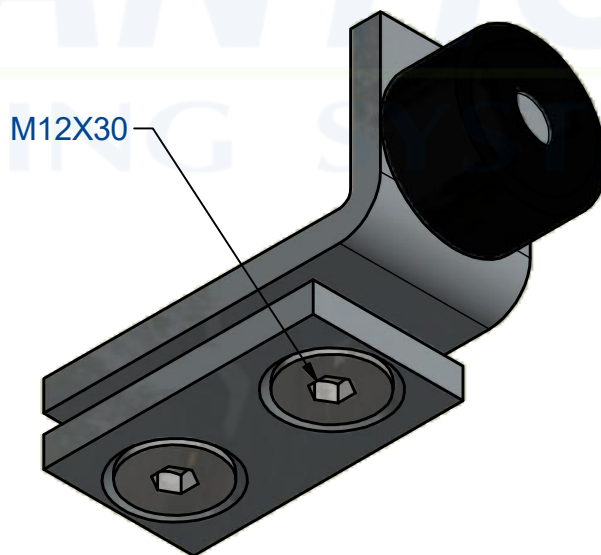

Butée en caoutchouc  
Stop rubber

Butée de rail  
Matière: Acier

Track stop  
Material: Steel

7, rue Gay Lussac  
25000 BESANCON

Référence **9159-1**  
Item Nr:

Rail associé **10500 / 9050**  
Combined track: