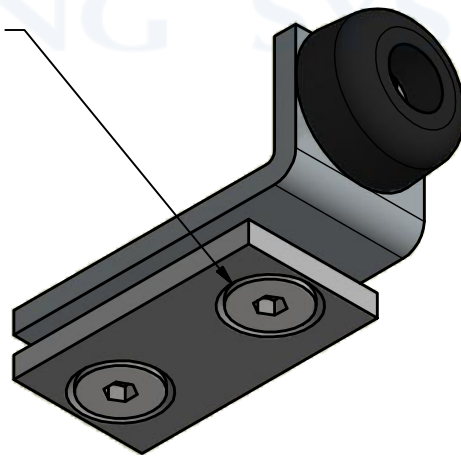

Butée en caoutchouc
Stop rubber

M8X20

Butée de rail
Matière: Acier

Track stop
Material: Steel

7, rue Gay Lussac
25000 BESANCON

Référence
Item Nr: **9149-1**

Rail associé
Combined track: **10400 / 9040**