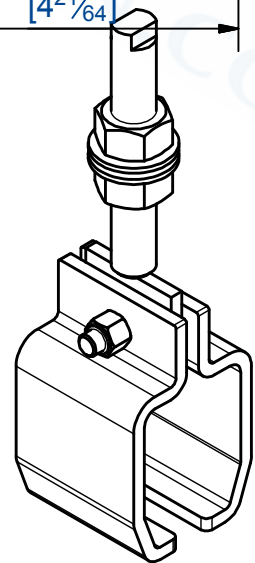

Support à serrage avec vis d'accrochage  
 Matière: Acier

Clamping bracket with normal rod.  
 Material: Steel

**MANTION**  
 FERRURES DE PORTES COULISSANTES  
 MANUTENTION PAR MONORAIL  
 7,rue Gay Lussac  
 25000 BESANCON

Référence  
 Item Nr: **9072**

Rail associé  
 Combined track: **9070**