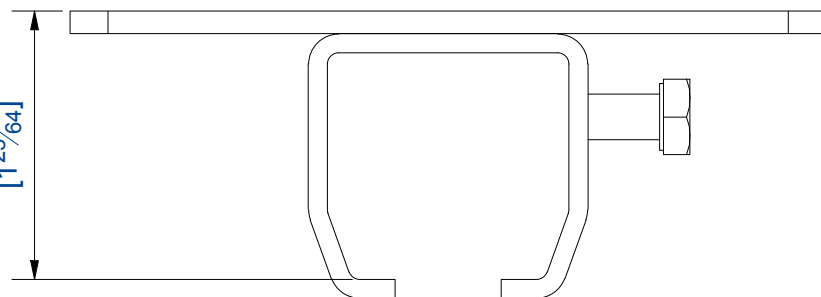

35,5
[1²⁵/₆₄]

100
[3¹⁵/₁₆]

70
[2³/₄]

8
[5/₁₆]

Ø9
[10²³/₆₄]

40
[1³⁷/₆₄]

MANTION
SLIDING SYSTEMS

Support enveloppant à visser au plafond
Matière: Acier inoxydable 304L

Top-fixing bracket - screwing type
Material: Stainless Steel 304L

7, rue Gay Lussac
25000 BESANCON

Référence
Item Nr: **9018HXA2**

Rail associé
Combined track: **9010XA2**