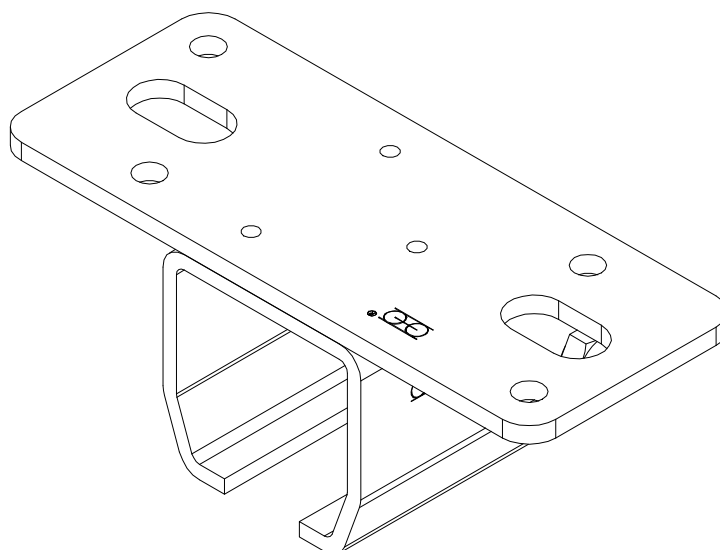

35,5
[1²⁵/₆₄]

100
[3¹⁵/₁₆]

70
[2³/₄]

8
[5/₁₆]

Ø9
[10²³/₆₄]

40
[1³⁷/₆₄]

MANTION
SLIDING SYSTEMS

Support enveloppant à visser au plafond
Matière: Acier inoxydable 304L

Top-fixing bracket - screwing type
Material: Stainless Steel 304L

7, rue Gay Lussac
25000 BESANCON

Référence
Item Nr: **9018HXA2**

Rail associé
Combined track: **9010XA2**