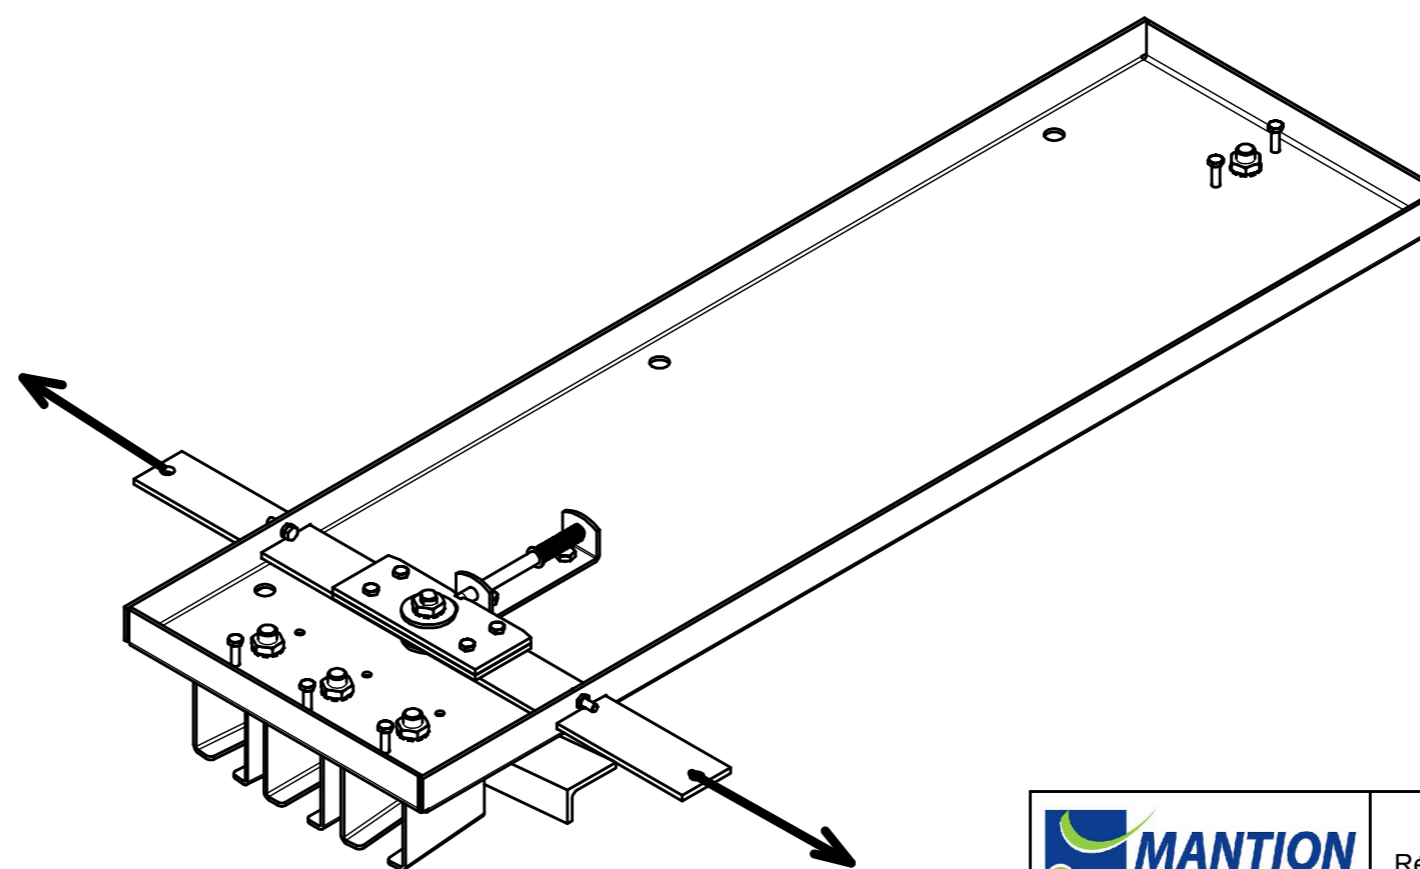

Aiguillage  
Matière: Acier

Switche  
Material: Steel

Référence Item Nr: **8620**

Rail associé Combined track: **6255**