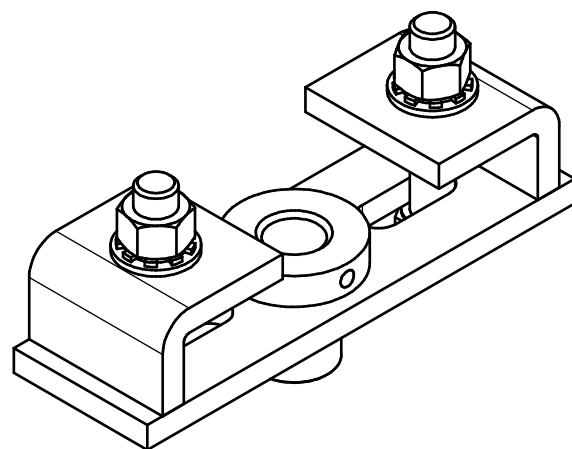

M20

Support de fixation pour fer I
Matière: Acier

Fixing bracket for iron I
Material: Steel

7,rue Gay Lussac
25000 BESANCON

Référence
Item Nr: **8577**

8570
Rail associé
Combined track:
9050
9060