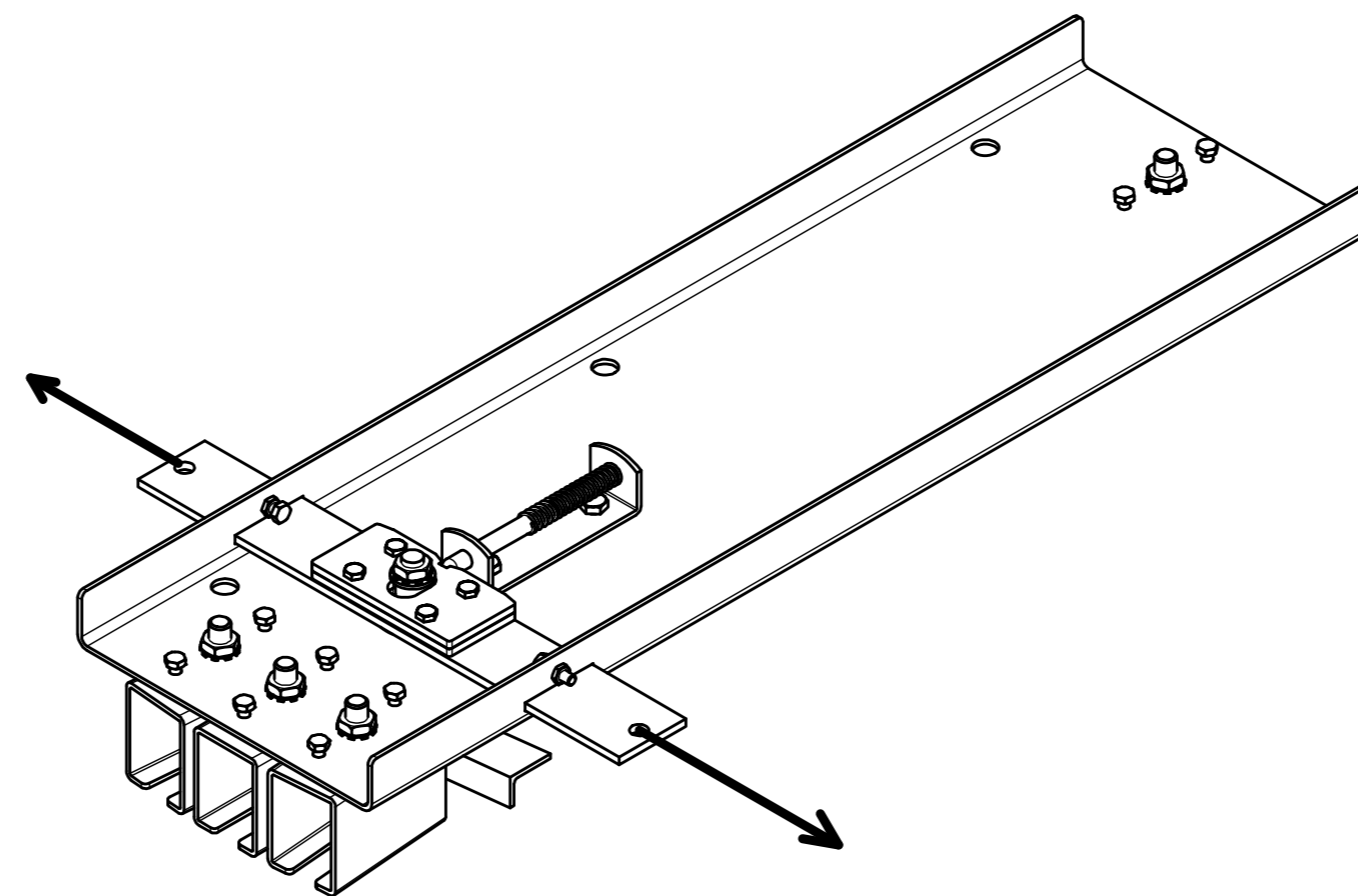

Aiguillage
Matière: Acier

Switch
Material: Steel

Référence
Item Nr: **8500**

Rail associé
Combined track: **5040**