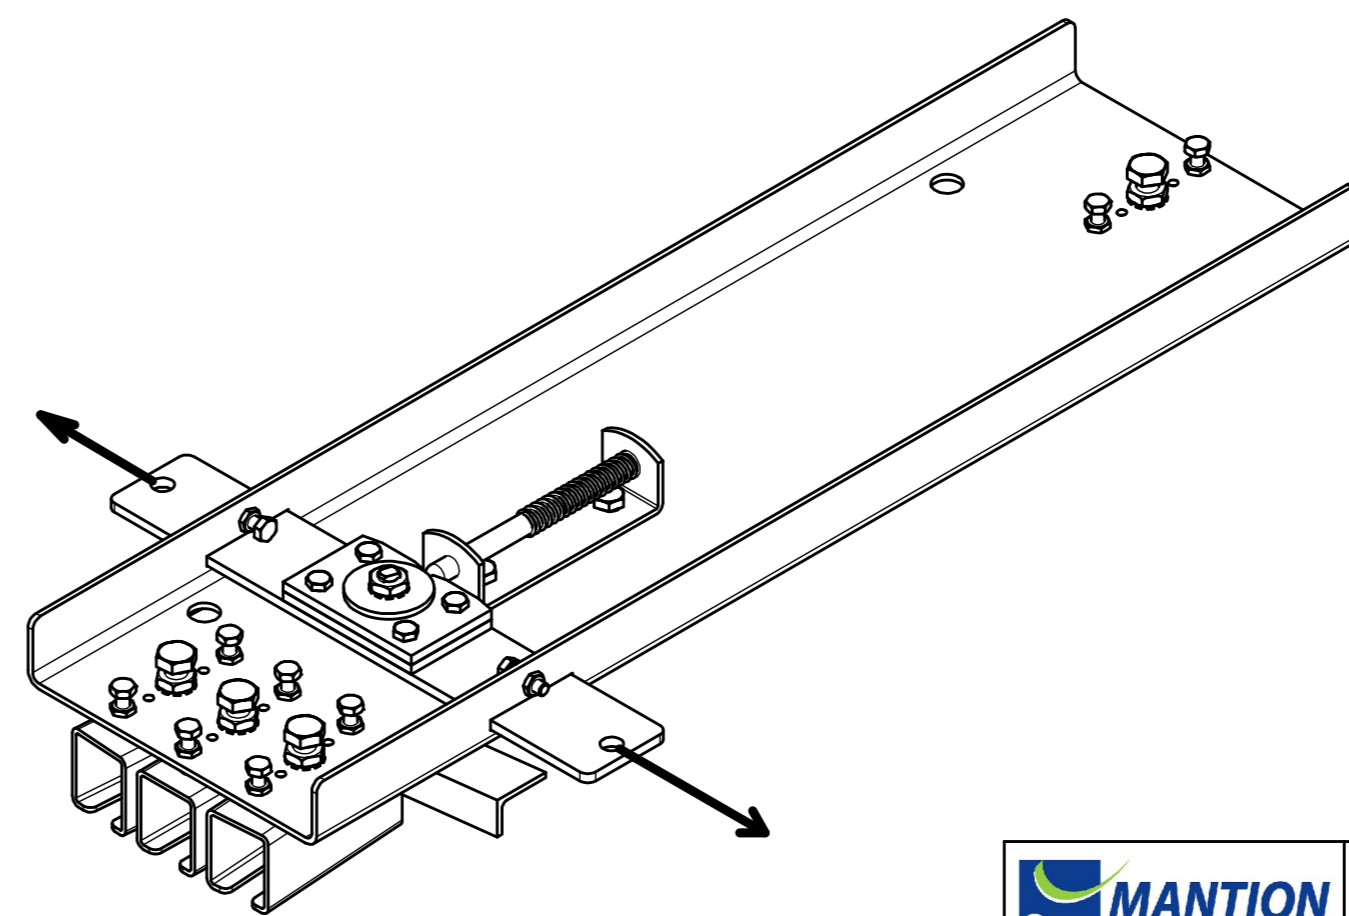

Aiguillage  
Matière: Acier

Switche  
Material: Steel

Référence Item Nr: **8350**

Rail associé Combined track: **3530**