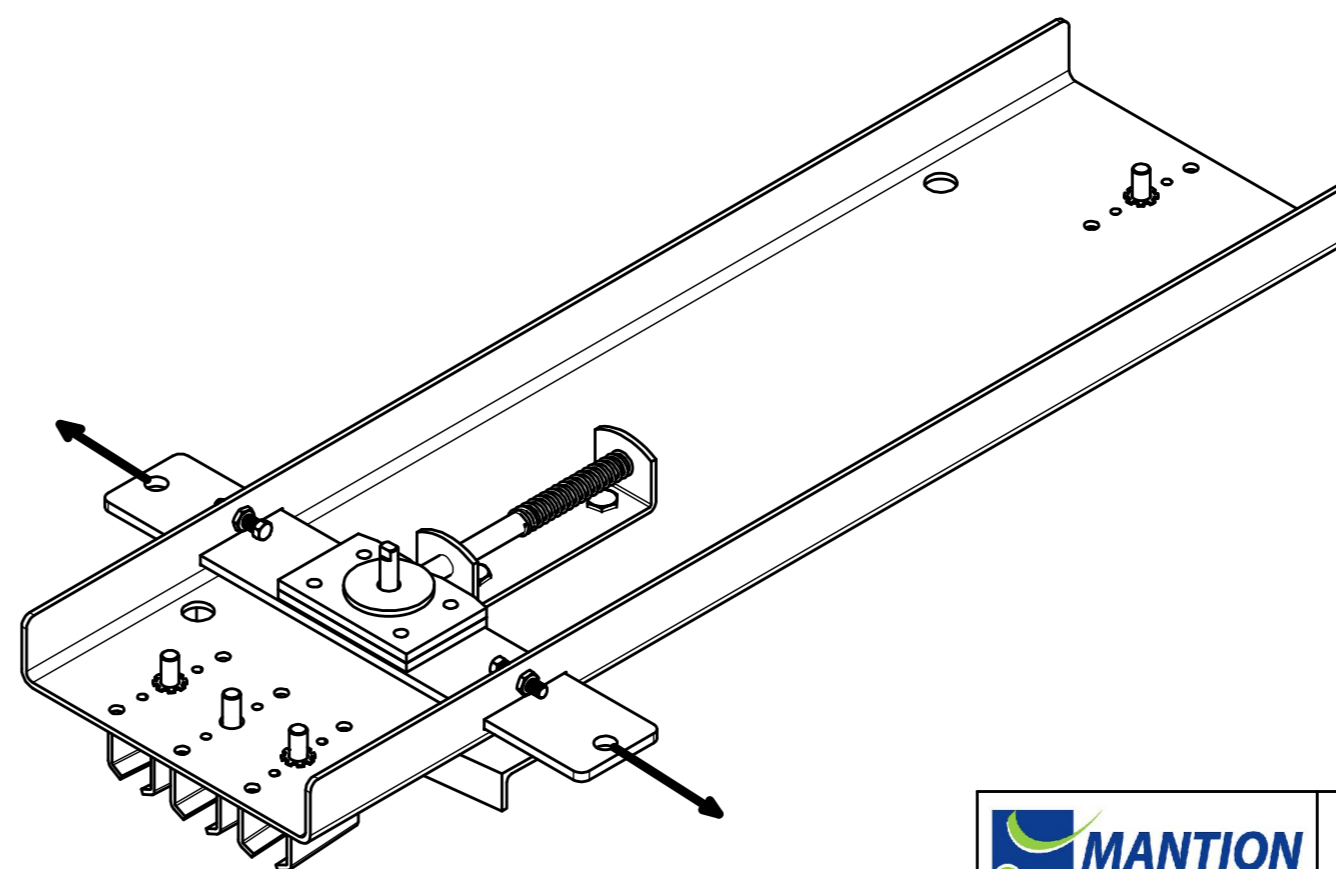

Aiguillage
Matière: Acier

Switche
Material: Steel

Référence
Item Nr: **8250**

Rail associé
Combined track: **2525**