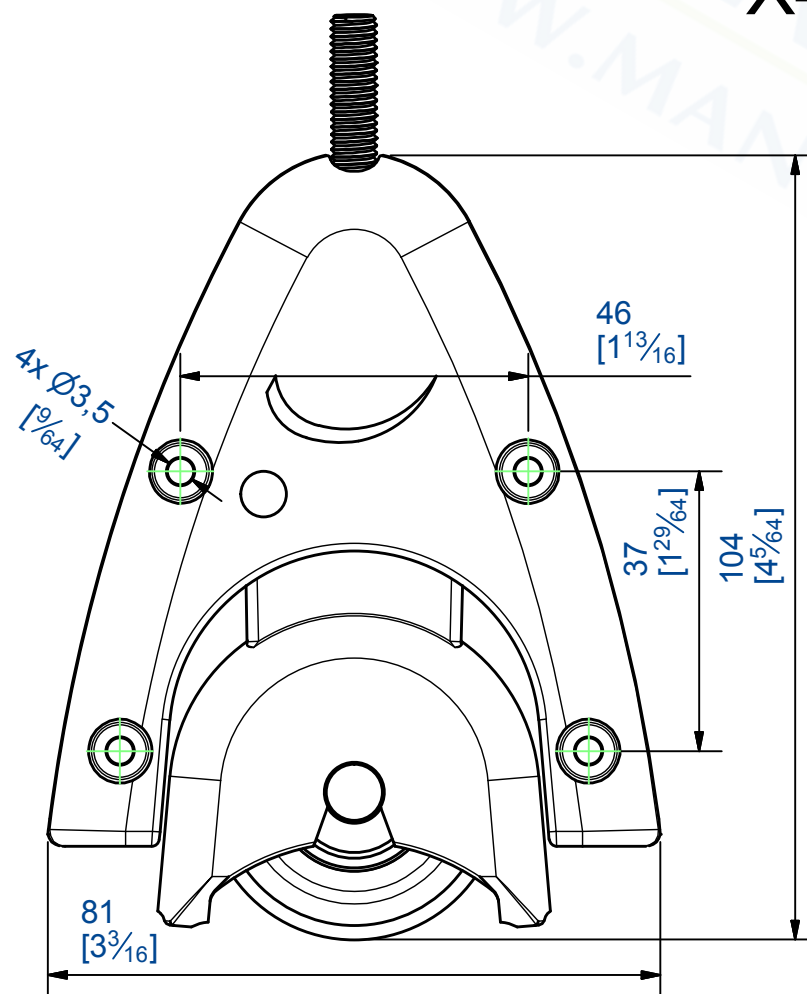

X4

Kit pour baie de 2 m, 2 panneaux, pour panneaux de 55 Kg MAX
Contenu:
- 2 garnitures Pico 59
- 1 jeu de rails haut et bas aluminium anodisé
- 1 équerre de finition aluminium anodisé

Kit for opening 2 m wide with 2 panels, capacity 55 Kg per panel
Content :
- 2 Pico 59 fitting
- 1 set of 2 m upper and lower tracks anodized aluminum
- 1 finishing T-profiles anodized aluminum

MANTION
FERRURES DE PORTES COULISSANTES
MANUTENTION PAR MONORAIL

7,rue Gay Lussac
25000 BESANCON

Référence
Item Nr: **72/200A**

Rail associé
Combined track: