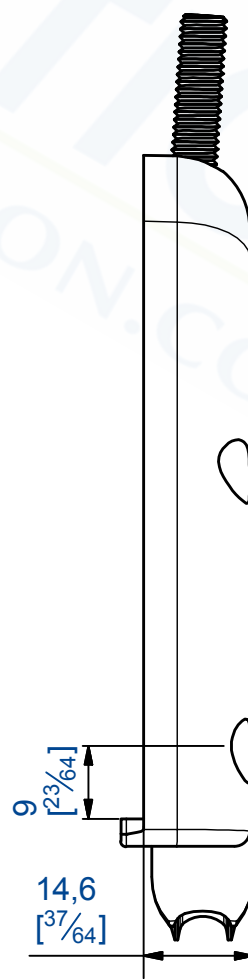

X4

Kit pour baie de 2 m, 2 panneaux, pour panneaux de 55 Kg MAX
Contenu:
- 2 garnitures Pico 59
- 1 jeu de rails haut et bas aluminium anodisé
- 1 équerre de finition aluminium anodisé

Kit for opening 2 m wide with 2 panels, capacity 55 Kg per panel
Content :
- 2 Pico 59 fitting
- 1 set of 2 m upper and lower tracks anodized aluminum
- 1 finishing T-profiles anodized aluminum

MANTION
FERRURES DE PORTES COULISSANTES
MANUTENTION PAR MONORAIL

7,rue Gay Lussac
25000 BESANCON

Référence
Item Nr: **72/200A**

Rail associé
Combined track: