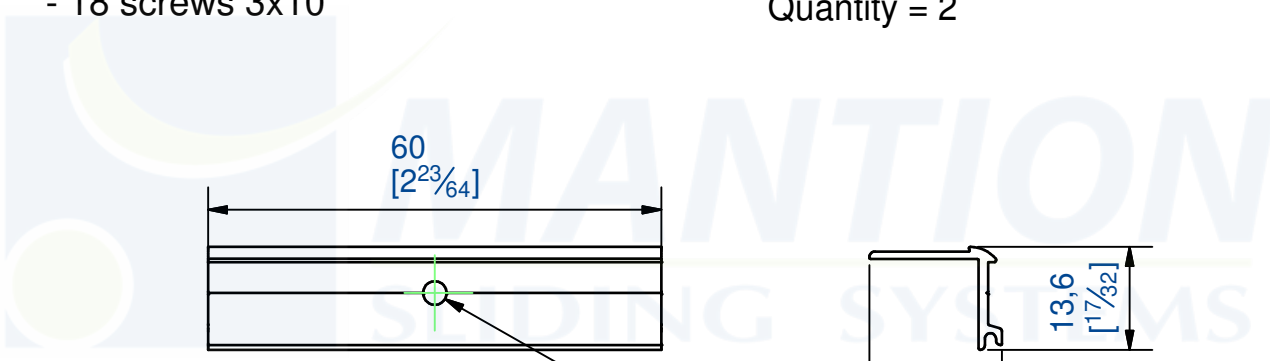

Equerre pour fixation de poignée

Composition du kit :

- 6 équerres
- 18 vis 3x10

Mounting bracket for handle

Set including :

- 6 brackets
- 18 screws 3x10

Poignée "Virgule" anodisée naturel

longueur 2800 mm

Matière: Aluminium

Quantité = 2

Anozided handle "Comma" type

length 2800 mm

Material: Aluminium

Quantity = 2

7,rue Gay Lussac
25000 BESANCON

Référence
Item Nr: **71V/280A**