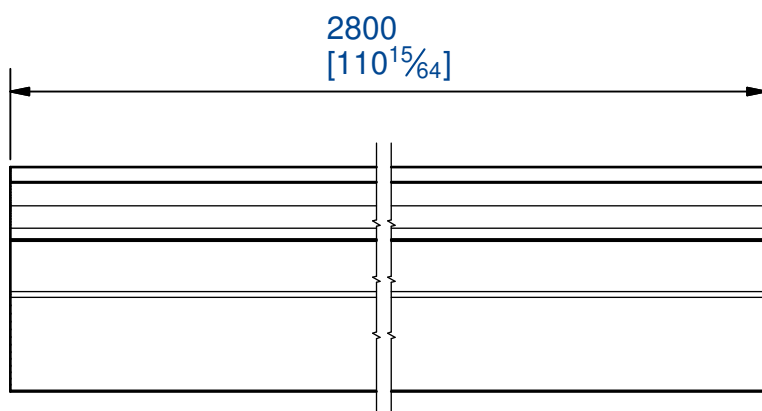

Equerre pour fixation de poignée

Composition du kit :

- 6 équerres
- 18 vis 3x10

Mounting bracket for handle

Set including :

- 6 brackets
- 18 screws 3x10

Poignée "Virgule" anodisée naturel

longueur 2800 mm

Matière: Aluminium

Quantité = 2

Anozided handle "Comma" type

length 2800 mm

Material: Aluminium

Quantity = 2

7,rue Gay Lussac
25000 BESANCON

Référence
Item Nr: **71V/280A**