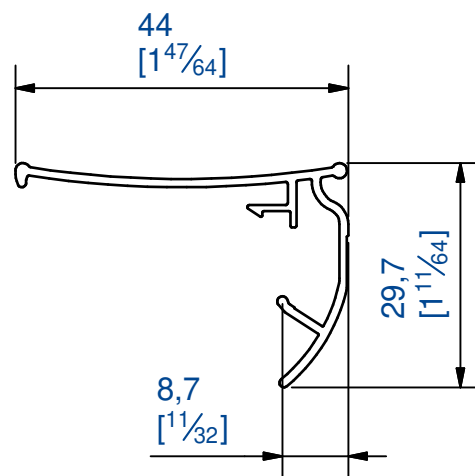

Equerre pour fixation de poignée

Composition du kit :

- 6 équerres
- 18 vis 3x10

Mounting bracket for handle

Set including :

- 6 brackets
- 18 screws 3x10

Poignée "Virgule" anodisée naturel

longueur 2800 mm

Matière: Aluminium

Quantité = 2

Anozided handle "Comma" type

length 2800 mm

Material: Aluminium

Quantity = 2

7,rue Gay Lussac
25000 BESANCON

Référence
Item Nr: **71V/280A**