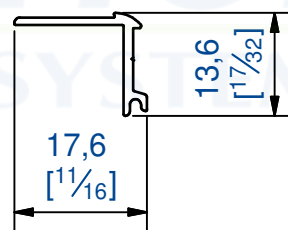

Matière: Aluminium

Quantité = 2

Anozided handle "Comma" type

length 2800 mm

Material: Aluminium

Quantity = 2

7,rue Gay Lussac
25000 BESANCON

Référence
Item Nr: **71V/280A**