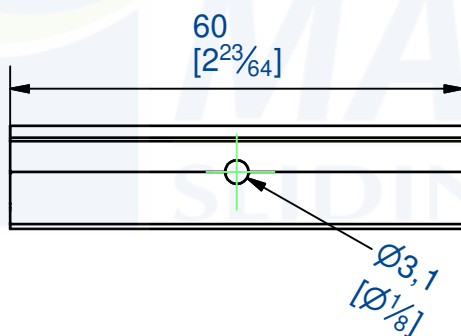

Equerre pour fixation de poignée

Composition du kit :

- 6 équerres
- 18 vis 3x10

Mounting bracket for handle

Set including :

- 6 brackets
- 18 screws 3x10

Poignée "Virgule" anodisée naturel

longueur 2800 mm

Matière: Aluminium

Quantité = 2

Anozided handle "Comma" type

length 2800 mm

Material: Aluminium

Quantity = 2

7,rue Gay Lussac
25000 BESANCON

Référence
Item Nr: **71V/280A**