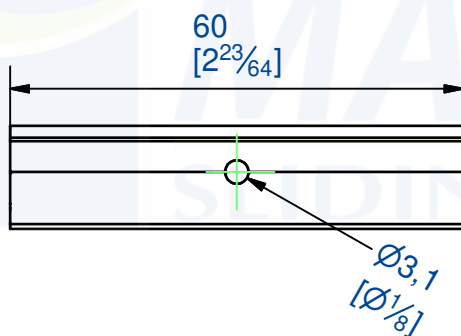

Equerre pour fixation de poignée

Composition du kit :

- 6 équerres
- 18 vis 3x10

Mounting bracket for handle

Set including :

- 6 brackets
- 18 screws 3x10

Poignée "Goutte" laquée blanc RAL9016

longueur 2800 mm

Matière: Aluminium

Quantité = 2

White RAL9016 lacquered handle "Drop" type

length 2800 mm

Material: Aluminium

Quantity = 2

7,rue Gay Lussac
25000 BESANCON

Référence
Item Nr: **71G/280B**