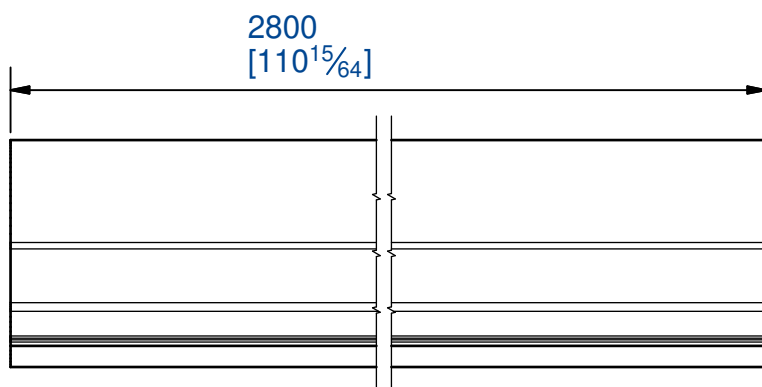

Equerre pour fixation de poignée

Composition du kit :

- 6 équerres
- 18 vis 3x10

Mounting bracket for handle

Set including :

- 6 brackets
- 18 screws 3x10

Poignée "Goutte" laquée blanc RAL9016

longueur 2800 mm

Matière: Aluminium

Quantité = 2

White RAL9016 lacquered handle "Drop" type

length 2800 mm

Material: Aluminium

Quantity = 2

7,rue Gay Lussac
25000 BESANCON

Référence
Item Nr: **71G/280B**