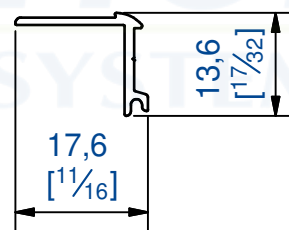

Equerre pour fixation de poignée

Composition du kit :

- 6 équerres
- 18 vis 3x10

Mounting bracket for handle

Set including :

- 6 brackets
- 18 screws 3x10

Poignée "Goutte" laquée blanc RAL9016

longueur 2800 mm

Matière: Aluminium

Quantité = 2

White RAL9016 lacquered handle "Drop" type

length 2800 mm

Material: Aluminium

Quantity = 2

7,rue Gay Lussac
25000 BESANCON

Référence
Item Nr: **71G/280B**