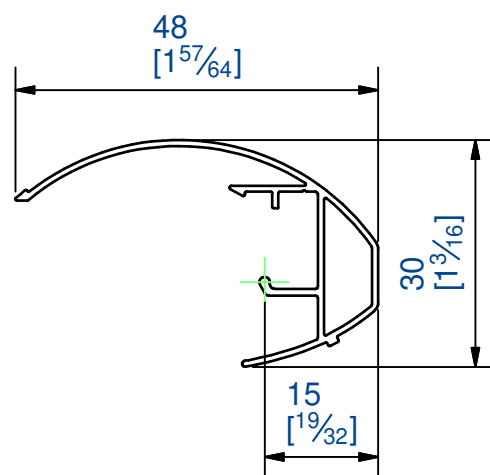

Equerre pour fixation de poignée

Composition du kit :

- 6 équerres
- 18 vis 3x10

Mounting bracket for handle

Set including :

- 6 brackets
- 18 screws 3x10

Poignée "Goutte" laquée blanc RAL9016

longueur 2800 mm

Matière: Aluminium

Quantité = 2

White RAL9016 lacquered handle "Drop" type

length 2800 mm

Material: Aluminium

Quantity = 2

7,rue Gay Lussac
25000 BESANCON

Référence
Item Nr: **71G/280B**