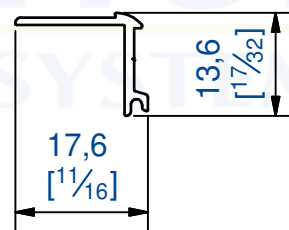

Équerre pour fixation de poignée

Composition du kit :

- 6 équerres
- 18 vis 3x10

Mounting bracket for handle

Set including :

- 6 brackets
- 18 screws 3x10

Poignée "Goutte" anodisée naturel

longueur 2800 mm

Matière: Aluminium

Quantité = 2

Anodized handle "Drop" type

length 2800 mm

Material: Aluminium

Quantity = 2

7,rue Gay Lussac
25000 BESANCON

Référence
Item Nr: **71G/280A**