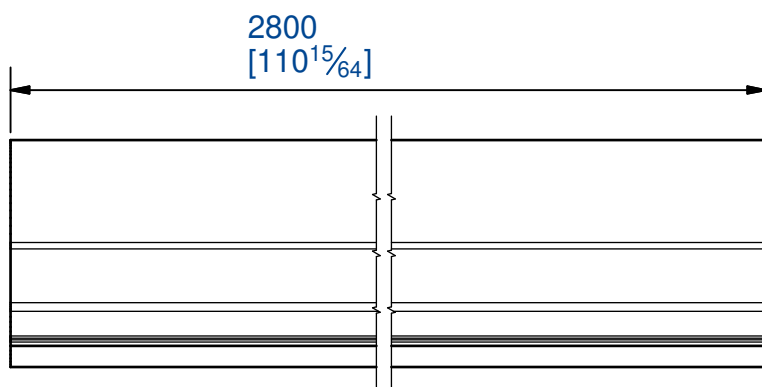

Équerre pour fixation de poignée

Composition du kit :

- 6 équerres
- 18 vis 3x10

Mounting bracket for handle

Set including :

- 6 brackets
- 18 screws 3x10

Poignée "Goutte" anodisée naturel

longueur 2800 mm

Matière: Aluminium

Quantité = 2

Anodized handle "Drop" type

length 2800 mm

Material: Aluminium

Quantity = 2

7,rue Gay Lussac
25000 BESANCON

Référence
Item Nr: **71G/280A**