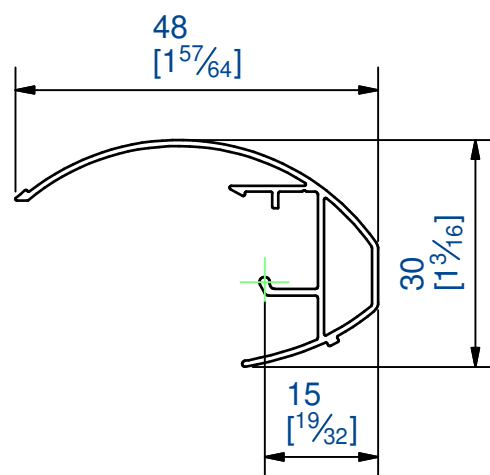

Équerre pour fixation de poignée

Composition du kit :

- 6 équerres
- 18 vis 3x10

Mounting bracket for handle

Set including :

- 6 brackets
- 18 screws 3x10

Poignée "Goutte" anodisée naturel

longueur 2800 mm

Matière: Aluminium

Quantité = 2

Anodized handle "Drop" type

length 2800 mm

Material: Aluminium

Quantity = 2

7,rue Gay Lussac
25000 BESANCON

Référence
Item Nr: **71G/280A**