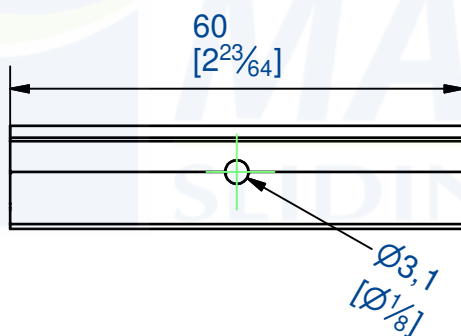

Équerre pour fixation de poignée

Composition du kit :

- 6 équerres
- 18 vis 3x10

Mounting bracket for handle

Set including :

- 6 brackets
- 18 screws 3x10

Poignée "Goutte" anodisée naturel

longueur 2800 mm

Matière: Aluminium

Quantité = 2

Anodized handle "Drop" type

length 2800 mm

Material: Aluminium

Quantity = 2

7,rue Gay Lussac
25000 BESANCON

Référence
Item Nr: **71G/280A**