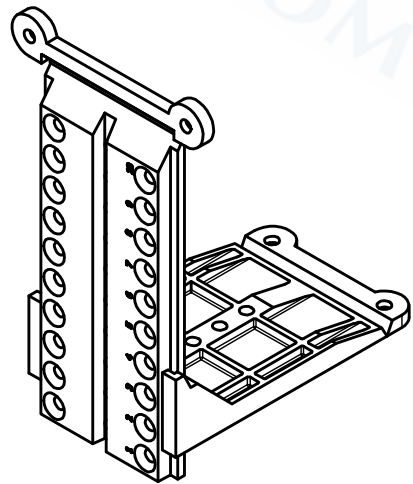

Kit de fixation sous pente  
 Mounting kit for slanted ceiling

**MANTION**  
 FERRURES DE PORTES COULISSANTES  
 MANUTENTION PAR MONORAIL  
 7,rue Gay Lussac  
 25000 BESANCON

Référence  
 Item Nr: **66KSP**