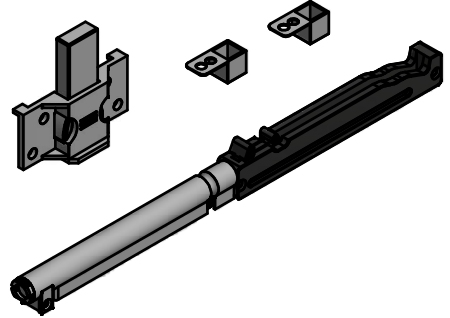

Kit ferme porte, pour panneaux de 35 Kg MAX

- Contenu:
- 1 ferme porte
  - 1 jeu de cales de positionnement
  - 1 doigt commande
  - Vis de pose et notice de montage

Kit for door slide closer damper, capacity 35 Kg per panel

- Content :
- 1 door closer
  - 2 locating block
  - 1 control finger
  - Screws and mounting instructions

Référence Item Nr: **66AFP3**

Rail associé Combined track:

326,1  
[12<sup>27</sup>/<sub>32</sub>]

16  
[5/8]

1,5 mini  
[1/16] mini

Ø4,3  
[Ø1<sup>1</sup>/<sub>64</sub>]