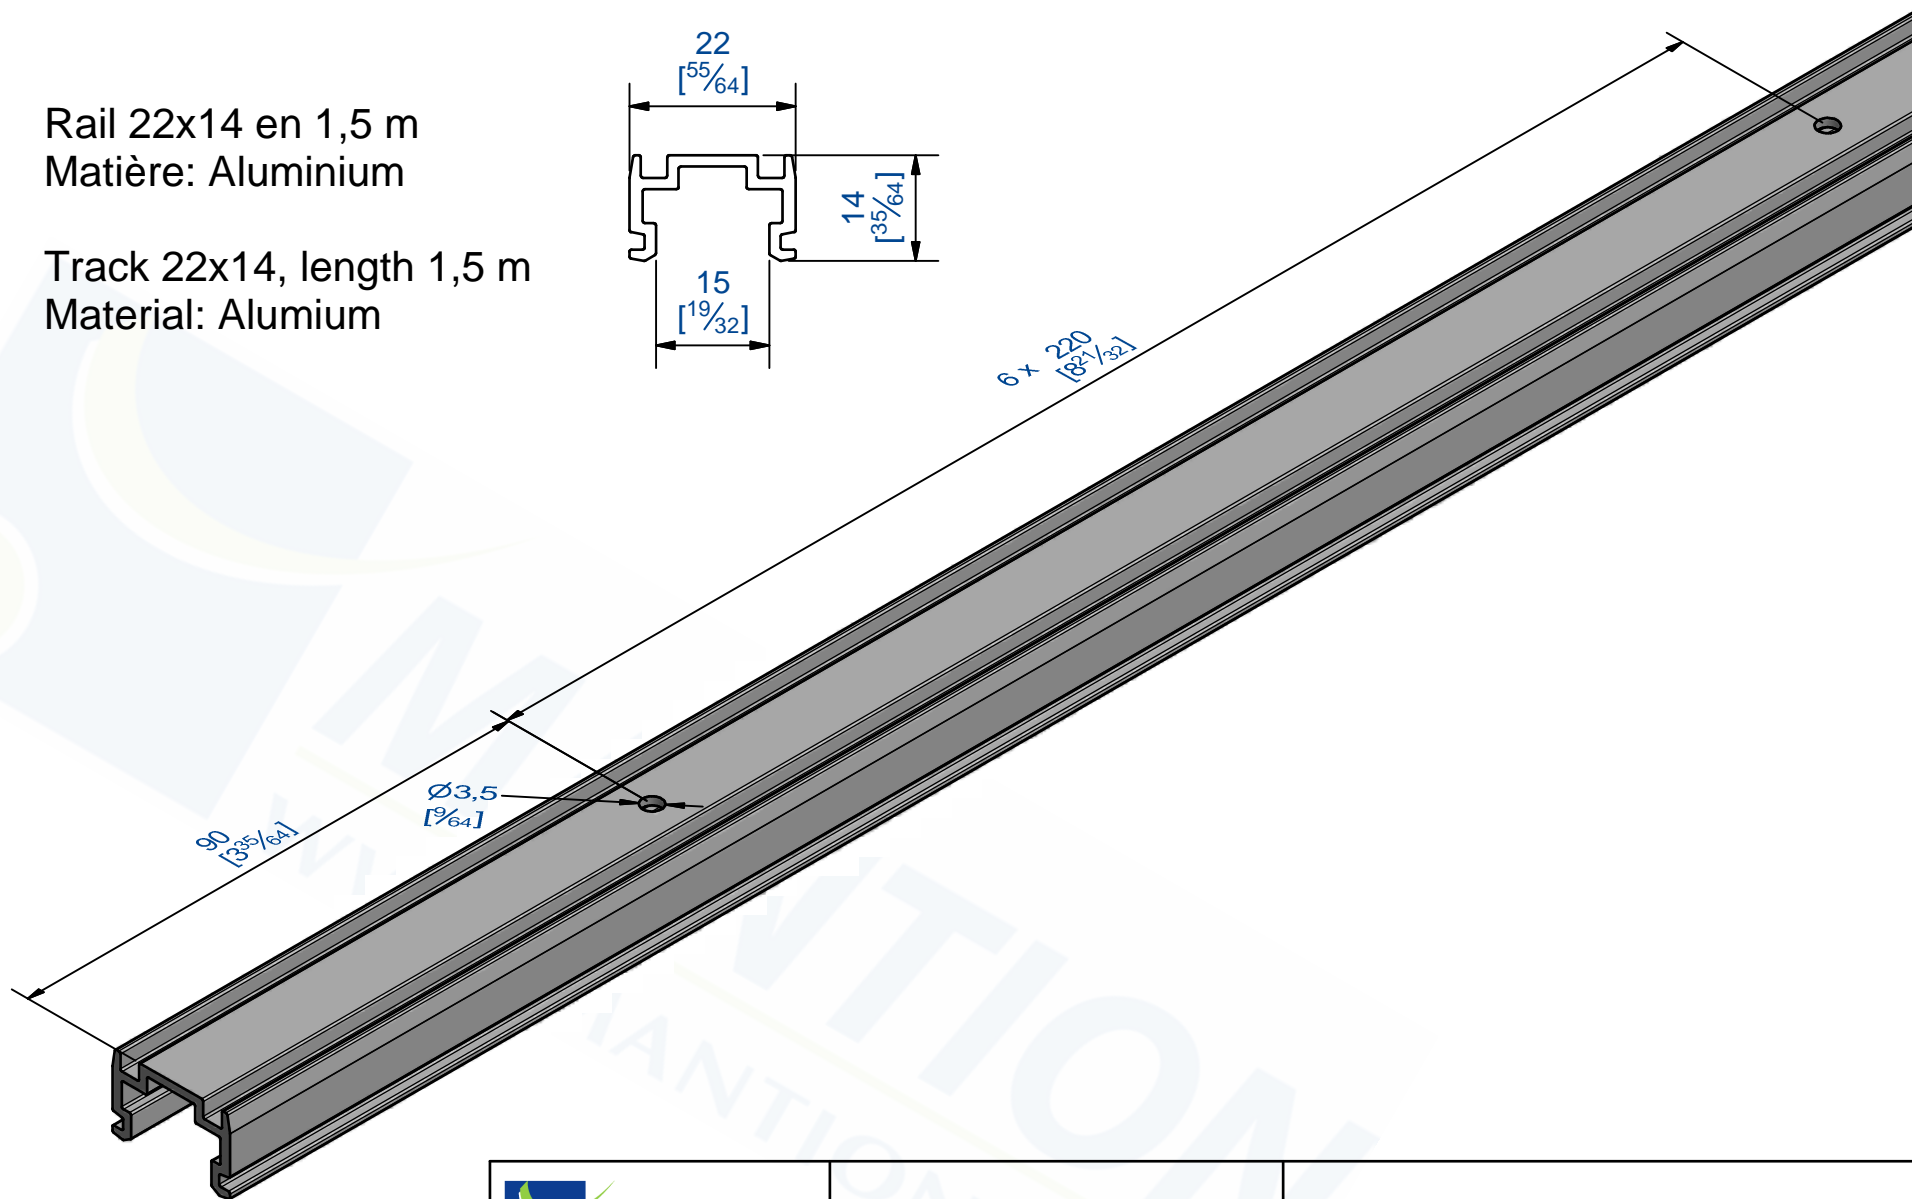

Rail 22x14 en 1,5 m
Matière: Aluminium

Track 22x14, length 1,5 m
Material: Alumium

7,rue Gay Lussac
25000 BESANCON

Référence
Item Nr: **5350-150**

Rail associé
Combined track: