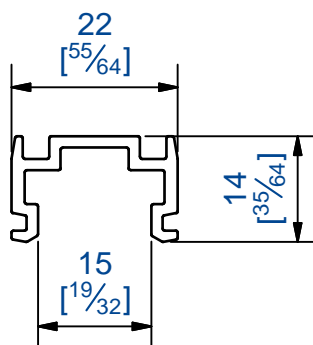

Rail 22x14 en 1,5 m
Matière: Aluminium

Track 22x14, length 1,5 m
Material: Alumium

7,rue Gay Lussac
25000 BESANCON

Référence
Item Nr: **5350-150**

Rail associé
Combined track: