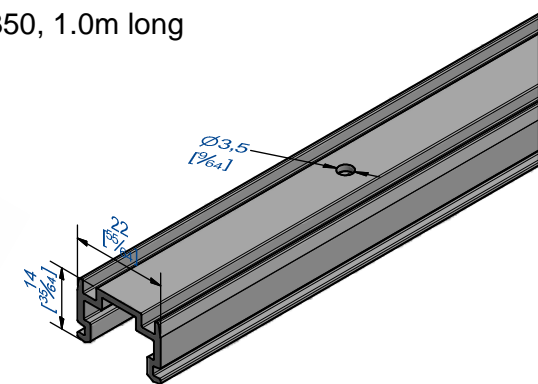

Garniture pour 2 panneaux sans guidage au sol

Contenu:

- 1 sabot réglable
- 1 patin
- 2 pivots haut escamotables fixation sur chant
- 1 pivot bas fixation sur chant
- 1 crapaudine
- 3 charnières 1504C3
- 1 doigt d'alignement 5330
- 1 outil de pose et 1 clé de 8/13
- Vis de pose et notice de montage
- + 1 rail 5350 en longueur de 1.0m

Gear set for two panels without floor guidance

Content :

- 1 adjustable shoe
- 1 slider
- 2 retractable upper pivots, top fixing
- 1 lower pivot, top fixing
- 1 footstep bearing
- 3 hinges 1504C3
- 1 door aligner 5330
- 1 fitting tool and 1 spanner 8/13
- Screws and mounting instructions
- + 1 track 5350, 1.0m long