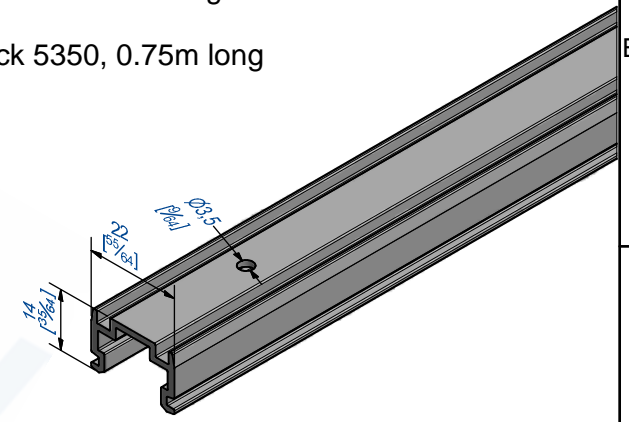

Garniture pour 2 panneaux sans guidage au sol

Contenu:

- 1 sabot réglable
- 1 patin
- 2 pivots haut escamotables fixation sur plat
- 1 pivot bas fixation sur plat
- 1 crapaudine
- 3 charnières 1504C3
- 1 doigt d'alignement 5330
- 1 outil de pose et 1 clé de 8/13
- Vis de pose et notice de montage
- + 1 rail 5350 en longueur de 0.75m

Gear set for two panels without floor guidance

Content :

- 1 adjustable shoe
- 1 slider
- 2 retractable upper pivots, side fixing
- 1 lower pivot, side fixing
- 1 footstep bearing
- 3 hinges 1504C3
- 1 door aligner 5330
- 1 fitting tool and 1 spanner 8/13
- Screws and mounting instructions
- + 1 track 5350, 0.75m long