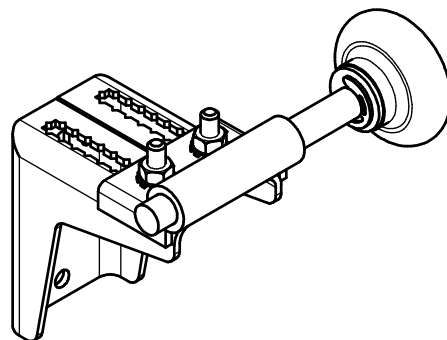

Montage standard, gauche

Standard mounting, left

Montage droit, réalisé par le client

Right mounting, realized by technician

Monture avec galet Delrin monté sur equerre réglable

Hanger with Delrin wheel and ajustable bracket

7,rue Gay Lussac
25000 BESANCON

Référence
Item Nr: **4450**

Rail associé
Combined track: **7050**