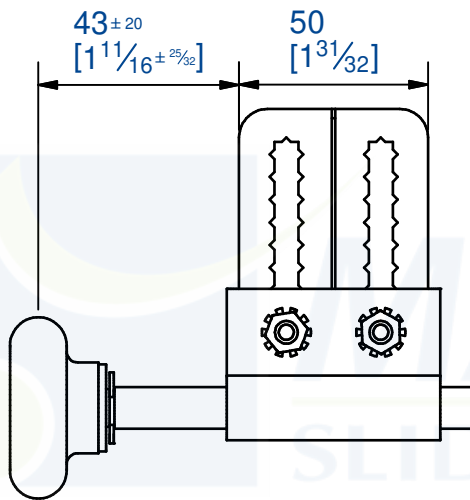

Montage standard, gauche

Standard mounting, left

Montage droit, réalisé par le client

Right mounting, realized by technician

Monture avec galet Delrin monté sur equerre réglable

Hanger with Delrin wheel and ajustable bracket

7,rue Gay Lussac
25000 BESANCON

Référence
Item Nr: **4450**

Rail associé
Combined track: **7050**