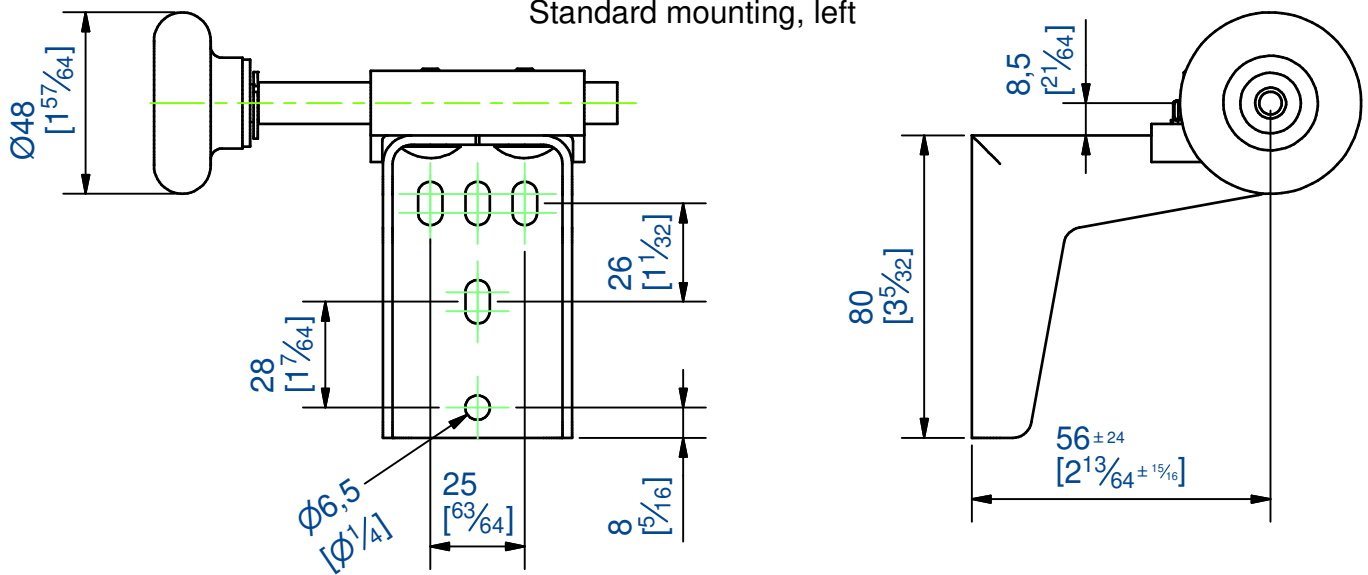

Montage standard, gauche

Standard mounting, left

Montage droit, réalisé par le client

Right mounting, realized by technician

Monture avec galet Delrin monté sur equerre réglable

Hanger with Delrin wheel and ajustable bracket

7,rue Gay Lussac
25000 BESANCON

Référence
Item Nr: **4450**

Rail associé
Combined track: **7050**