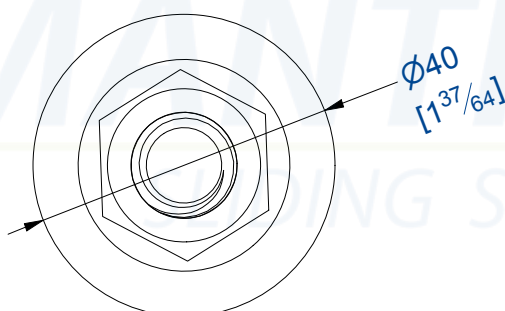

MANTION
SLIDING SYSTEMS

Guide à olive Nylon, avec axe INOX A2, sans platine, Ø40 mm

Nylon olive guide, with A2 stainless steel shaft, without plate, Ø40 mm

7, rue Gay Lussac
25000 BESANCON

Référence
Item Nr: **23040X**