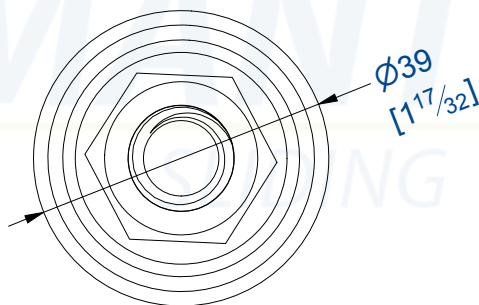

MANTION
SLIDING SYSTEMS

Guide à olive Nylon, sans platine, $\phi 40$ mm

Nylon olive guide, without plate, $\phi 40$ mm

7, rue Gay Lussac
25000 BESANCON

Référence
Item Nr: **23040B**

Rail associé
Combined track: