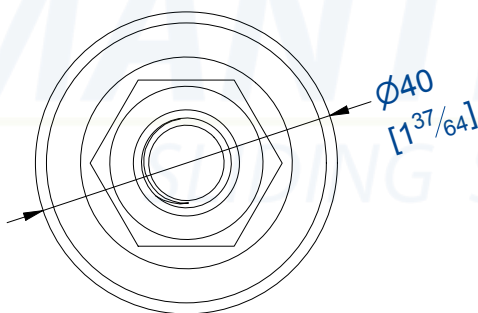

MANTION
SLIDING SYSTEMS

Guide à olive Nylon, sans platine, $\text{Ø}40$ mm

Nylon olive guide, without plate, $\text{Ø}40$ mm

7, rue Gay Lussac
25000 BESANCON

Référence
Item Nr: **23040**

Rail associé
Combined track: