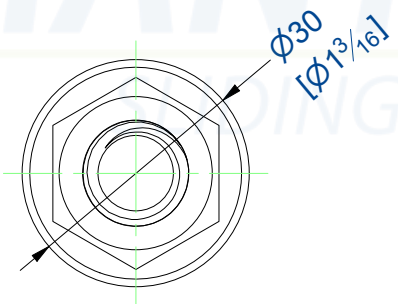

MANTION
SLIDING SYSTEMS

Guide à olive Nylon, sans platine, $\varnothing 30$ mm
Nylon olive guide, without plate, $\varnothing 30$ mm

MANTION
FERRURES DE PORTES COULISSANTES
MANUTENTION PAR MONORAIL
7, rue Gay Lussac
25000 BESANCON

Référence
Item Nr: **23030**

Rail associé
Combined track: